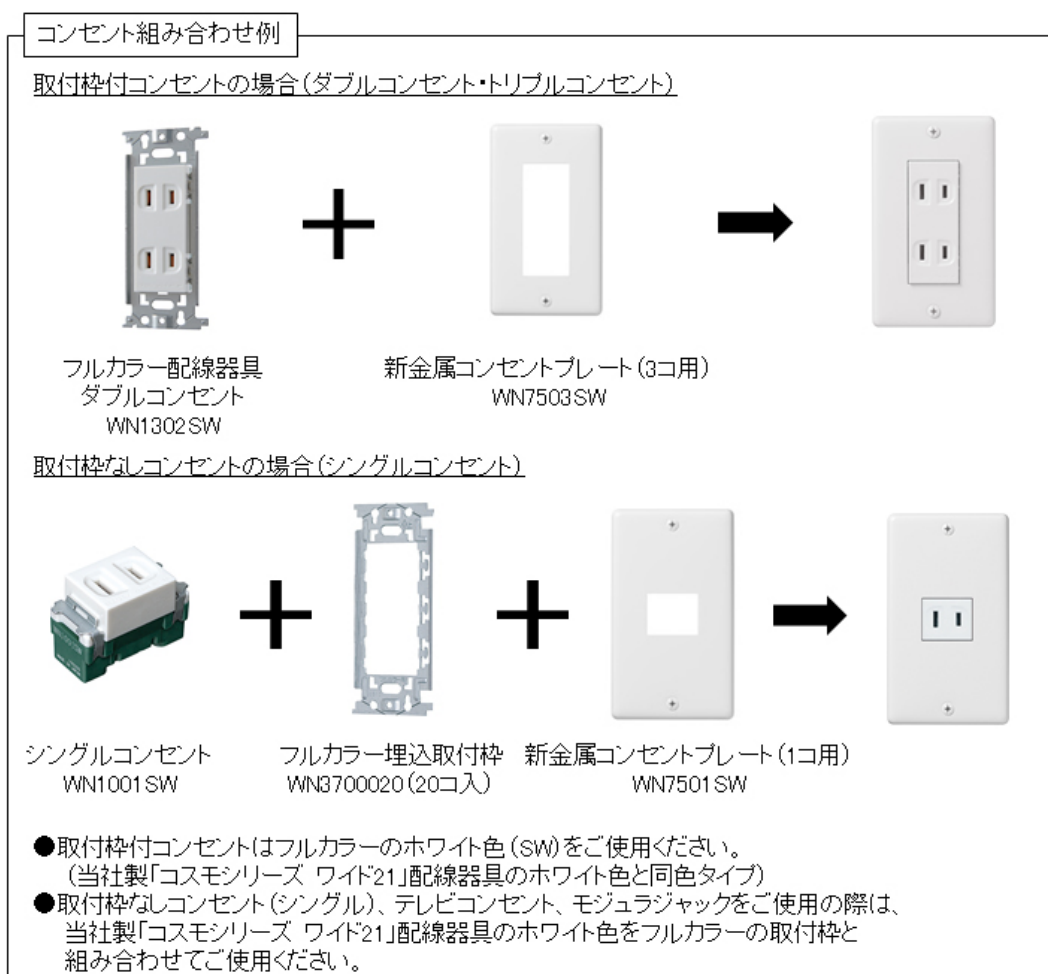

【ご参考】

■商品組み合わせ例

■製品一覧

15A埋込タンブラスイッチ(3品番)

WS5116SW
希望小売価格 1,080円 (税抜)
クラシックシリーズ
15A埋込タンブラスイッチB (片切)
(ホワイト)

WS5117SW
希望小売価格 1,600円 (税抜)
クラシックシリーズ
15A埋込タンブラスイッチC (3線)
(ホワイト)

WS5119SW
希望小売価格 3,400円 (税抜)
クラシックシリーズ
15A埋込タンブラスイッチE (4線)
(ホワイト)