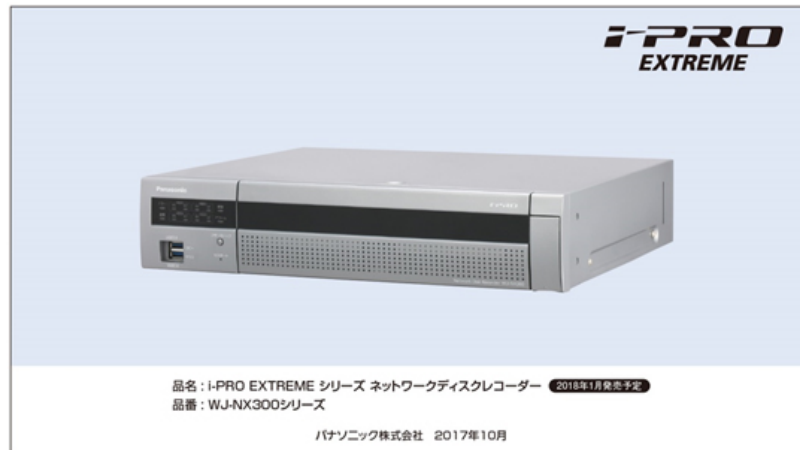

2017年10月13日

アイプロ エクストリーム
i-PRO EXTREME シリーズ ネットワークディスクレコーダー
WJ-NX300シリーズを発売

品名	ネットワークディスクレコーダー	カメラ拡張キット	RAID拡張キット
品番	WJ-NX300シリーズ 全4品番	WJ-NXE30JW WJ-NXE31JW	WJ-NXR30JW
本体希望小売価格	オープン価格		
発売時期	2018年1月		

パナソニック株式会社は、本年3月に発表したセキュリティシステム ^{アイプロ エクストリーム} i-PRO EXTREME シリーズの新製品としてネットワークディスクレコーダー WJ-NX300シリーズを2018年1月より発売します。

レコーダーの基本的な役割として、カメラが捉えた映像をもれなく記録、その映像を指定された期間保存し、いつでも再生できる環境を提供することが求められます。本シリーズは、レコーダー単体でRAID(1/5/6)を構成※1し、録画データを正確に保持して安心して運用できる環境を提供することができます。RAIDによる運用でも、書き込み、再生のパフォーマンス低下を防いでいます。例えば消耗品であるHDDに障害が発生した場合でも、記録を止めたり、記録済の映像を消失させることなく、最短の時間で復旧することができます。接続できるカメラは最大32台※2、HDD容量は最大88TB※3までの運用が可能で、金融機関など、高解像度で長期間の映像データの保存が求められる環境での活用を推奨する製品です。

当社は、今後もセキュリティ関連製品をさらに強化し、ますます多様化・進化するお客様のニーズにあったさまざまなソリューションを提供していきます。

<主な特長>

1. 「簡単操作・簡単設定(PCレス)最大88TBの大容量HDD
2. RAID1/5/6に対応、高速復旧を実現する「TURBO-RAID」機能(オプション、別売)
3. 高い信頼性をもつレコーダー本体設計
4. 「リアルタイム顔照合機能」を搭載可能(オプション、別売)