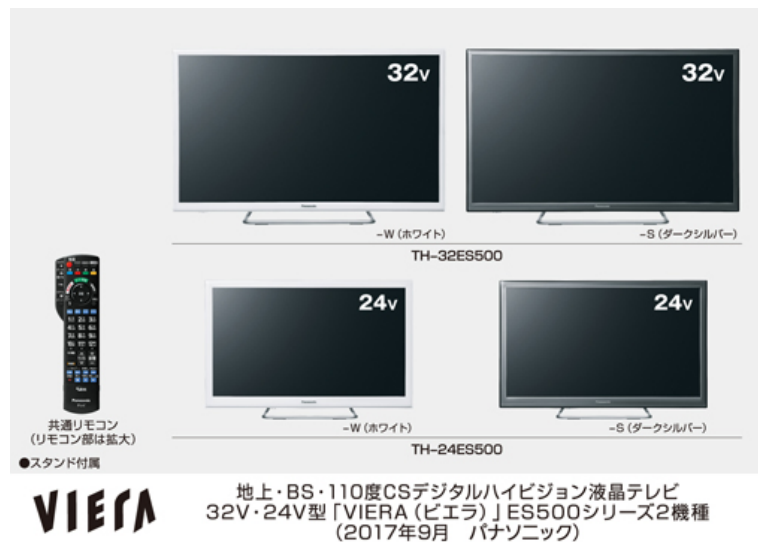

2017年9月25日

話題のネット動画を、気軽にテレビで楽しめる  
**ビエラ ES500シリーズ 2機種を発売**  
 スマホで見たい動画を探して、テレビで見る(※1)

品名	地上・BS・110度CSデジタルハイビジョン液晶テレビ	
品番	TH-32ES500	TH-24ES500
サイズ	32V型	24V型
メーカー希望小売価格	オープン価格	
発売日	10月20日	
月産台数	4,000台	3,000台