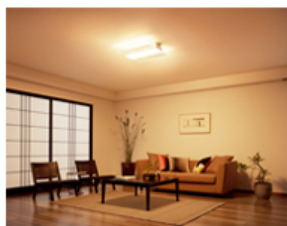

和モダンのインテリアに調和します