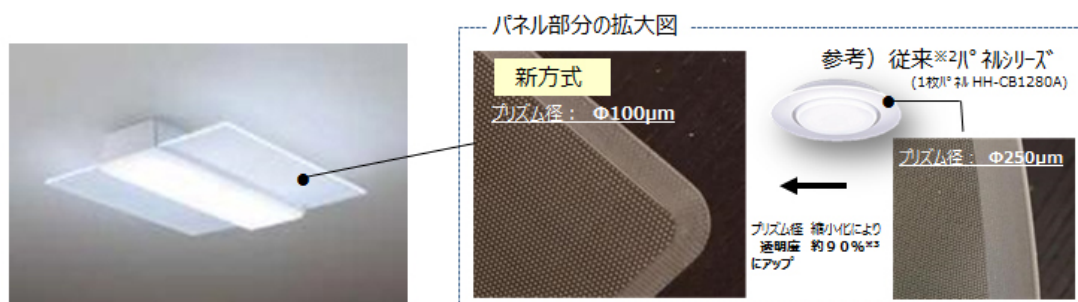

<特長>

1. 部屋をすっきり魅せる「スクエアフォルム」採用
  ・透明感がアップした新プリズム
2. センター光とパネル光の切り替えで、多彩な照らし分けを実現
  ・生活シーンに合わせたあかりを演出
3. 和モダンのインテリアに調和する「胡麻文様」モデルをラインアップ

※1: 導光パネルを採用したシリーズにおいて 2017年3月時点

【お問い合わせ先】

パナソニック 照明と住まいの設備・建材ご相談窓口
フリーダイヤル 0120-878-709 (受付9時から20時)

【特長】

1. 部屋をすっきり魅せる「スクエアフォルム」採用

本製品は、部屋の壁や天井などの直線ラインに自然に調和し、美しく映えるスクエアフォルムを採用しました。また、狙った方向に光を照射する「配光制御」と、パネルの面全体を均一に光らせる役割を担う「プリズム」の設計を見直しました。新たな方式を採用することで、プリズム径を従来※2のφ250μmからφ100μmに縮小しました。これにより、パネルの透明部比率が90%※3に上がり、パネルの透明感がアップしました。点灯時は光の浮遊感がより高まり、消灯時もさらにすっきり美しく空間に溶け込みます。

■本体外観(スクエアフォルム)

※2: HH-CB1280Aとの比較

※3: HH-CB1280A 透明部比率は70%

2. センター光とパネル光の切り替えで、多彩な点灯パターンを実現

勉強や読書に適した部屋全体を照らす全灯パターンに加えて、生活シーンに合わせてセンター光とパネル光を切り替え、照らす空間を選ぶことができます。

この照らし分けにより、必要なところだけを明るくしたり、陰影感が強調された落ち着いた雰囲気演出できます。

操作は、リモコンの「パネル」「センター」ボタンで切り替えることができます。またパネル光は、ボタンを押すたびに、点灯するパネルの場所と枚数を切り替えることができます。