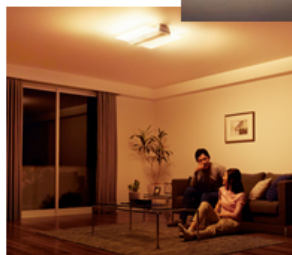

②「パネル光(2枚のみ)点灯の場合

＜1日の終わりに＞
センター光を消して、パネル光2枚を点灯。間接照明のような陰影が生まれ、心安らく雰囲気演出できます。
(パネル光のみ点灯時の光色は、電球色固定)