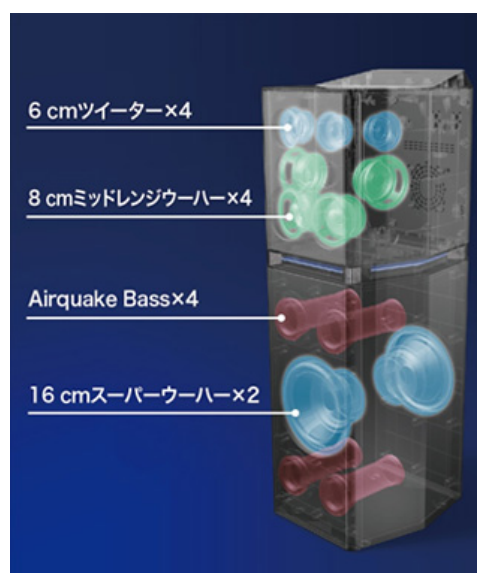

当社は本製品を、美しいフォルムのスタイリッシュなスピーカーとして提案していきます。

<主な特長>

1. 合計10個のスピーカーで上質なBGMを実現
 - ・ツイーター×4つ／ミッドレンジウーハー×4つ／スーパーウーハー×2つ
 - ・1100W出力のアンプ内蔵
 - ・「Airquake Bass」採用
2. 前方3面スピーカー配置で180度に広がるサウンドを実現
3. USB接続端子や光デジタル音声入力端子搭載によりさまざまな音楽を楽しめる
 - ・4GBの内蔵メモリー搭載

※1:当社調べ(2017年4月)

【お問い合わせ先】

DIGA・オーディオご相談窓口
フリーダイヤル 0120-878-982(受付9時～20時)

【特長】

1. 合計10個のスピーカーで上質なBGMを実現

合計10個のスピーカーと1100W出力のアンプを搭載し、迫力の大音量を実現しました。中高域と低域のスピーカーボックスを分割し、最大音量でも高品位な低音を再生します。スーパーウーハーは対面式の配置で、キャビネットへの振動を抑え、クリアな低音を再生。またキャビネットを六角柱型にして、剛性を高め、共振を低減します。

[Airquake Bass]

独自ポートにより空気圧を漏らさずに前方に押し出し、低音を体で感じられるレベルに増幅します。

2. 前方3面スピーカー配置で180度に広がるサウンドを実現

中高域部のスピーカーは前方の3面に角度をつけて配置。音が部屋中に広がり、室内のどこにいてもいい音を楽しめます。

また、7つのモード「ミュージック」「BGM」「シネマ」「ナイト」「スポーツ」「TV」「スタンダード」を搭載しており、聴く音楽に合わせて音質を調整できます。