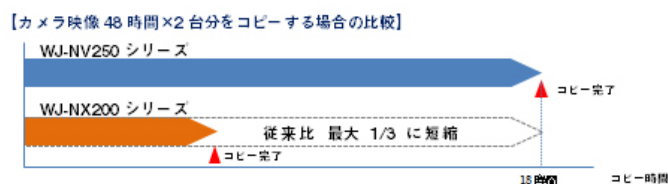

※2: 当社従来機種 WJ-NV250シリーズ（2014年8月発売）との比較です。条件によってコピーに要する時間は変動します。

3. 「リアルタイム顔照合機能」を搭載（オプション、別売）事前に登録した顔を検出し、アラートを発信、年齢性別を判定、人数をカウントし統計データを出力

- ・予め登録した顔をリアルタイム映像の中から検出すると、ブザーを鳴らすなどのアラートを発するとともに画面上に検出結果を表示します。
- ・映像に写る人の年齢性別を判定し、人数をカウント。どの時間帯にどの場所にどのような年齢、性別の人が集まるのかといった情報を自動で取得可能です。