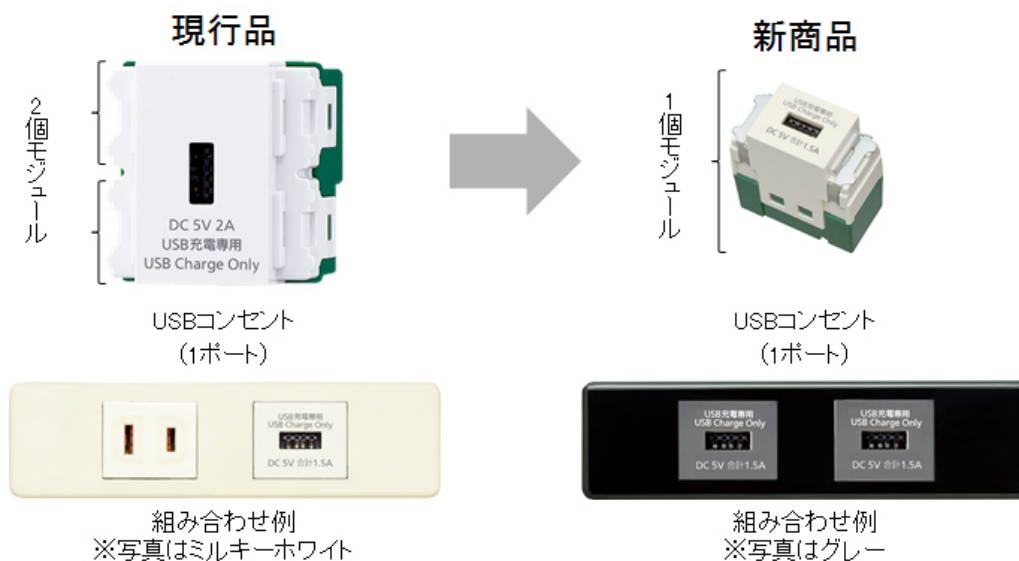

【特長】

1. 小型化を実現し、限られたスペースへの設置が可能となり、設計の自由度が向上

現行品のUSBコンセントは、モジュールを2個使用していましたが、新商品はモジュールを1個にすることで小型化を実現。シングルコンセントと同等のサイズなので、限られたスペースにも設置ができます。

2. USBは世界共通の国際規格のため、海外製の電子機器の充電も変圧器が不要(定格出力1.5A)

USBは、世界共通の国際規格のため、海外からの旅行者でも、変圧器なしでコンセントが使用可能。
海外からの集客が多く見込まれるホテルや空港、カフェなどへの設置におすすめです。