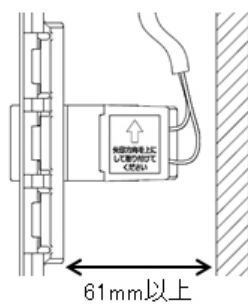

■仕様一覧

商品名	埋込 ^{充電用} USBコンセント(1ポート)(1.5A)
カラー	ミルキーホワイト、ホワイト(SW)グレー(H)
品番	WN1481、WN1481SW、WN1481H
寸法(mm)	幅44×奥行42×高さ22.7 ※商品単体の寸法
定格入力・出力	入力:15VA 100V AC 出力:1.5A 5V DC
定格周波数	50Hz/60Hz
使用周囲温度	-10℃ ~ +40℃

■ご注意

- WTF7003Wなどの1連用コンセントプレートに取り付ける場合は、USBコンセント(1個モジュール)は1個までとしてください。2個以上取り付けると発熱の影響により故障するおそれがあるため使用できません。
組み合わせ可能な商品は、15A125Vのシングルコンセントのみです。

左の組み合わせで使用可能。

左の組み合わせでは、USBコンセント(1個モジュール)が2個以上になるため使用不可。
発熱の影響により故障する恐れがあります。

■施工上のご注意

- USBコンセントは浅型ボックスへの取り付けはできません。深型スイッチボックスをご使用ください。
※ボックスレス工事の場合は取り付け部の奥行きは61mm以上を推奨します。
※線間絶縁抵抗測定ではこの商品を外してください。電線（電路）と大地間に取り付けたままできます。

以上

プレスリリースの内容は発表時のものです。

商品の販売終了や、組織の変更等により、最新の情報と異なる場合がありますのでご了承ください。