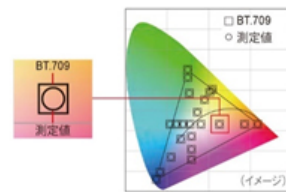

(2) 暗部から明部まで階調性豊かに再現

- 独自のチューニングによる、豊かな暗部階調。

自発光方式の有機ELパネルは、その構造上、最適な制御をおこなうことで忠実な輝度を再現することができます。プラズマテレビで自発光方式を知り尽くした当社ならではの巧みなチューニングにより、暗いシーンでも滑らかで豊かな階調表現を実現しました。さらに暗部で発生することが多いノイズの発生も抑えて、暗いシーンの微妙な差異までしっかりと描ききることができます。

● 正確なガンマ調整力で明部階調も忠実に

「ヘキサクロマドライブPLUS」による忠実な輝度制御は、明るいシーンでも効果を発揮します。例えば太陽光などの極端に明るい部分を映し出す際、その周囲に起こる色帯の発生を抑え、自然な階調とリアルな色合の映像を実現し、高輝度なHDR映像でも、効果を発揮します。

(3) 業務用マスターモニターに極めて近い色再現性「 $\Delta E=0$ 」

色のチューニングには、独自開発の測色ツールを使用。測定と調整を繰り返し行うことで、色の細部にいたるまで忠実に再現。さらに、輝度による色の誤差を最小限に抑えるシミュレーションを繰り返し行い、色の組み合わせを調整することで、色のズレを補正。プロの製作に使用される業務用マスターモニターに極めて近い、忠実な色再現が可能です。