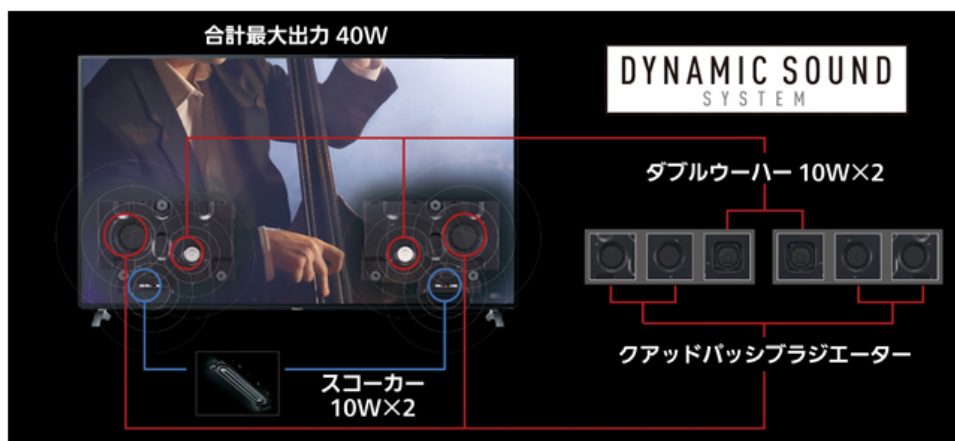

※1:「アレコレチャンネル」過去未来番組表をご利用にはインターネットの接続と設定が必要です。

4. 「ダイナミックサウンドシステム」搭載で迫力の高音質を実現

40Wの高出力スピーカーで迫力のあるサウンドを実現

本シリーズでは、力強い音を実現する「ダイナミックサウンドシステム」を搭載しました。本システムは大容量スピーカーボックスと、最高出力40Wの高出力アンプの採用により、臨場感のある大迫力のサウンドをお楽しみいただけます。更に、ウーハーには、クアッド・パッシブラジエーターを採用し、歪みを抑えた豊かな低音を再生できます。また、振動板の材質強化を図ることにより、キレのある音を楽しむことができますようになりました。

5. 豊富なネット動画を楽しめる

本シリーズは、“H.265/HEVC” “VP9”デコーダーを内蔵しておりますので、インターネットで配信されている様々な4Kネット動画を楽しむことができます。

(1) NETFLIX(ネットフリックス) (※2) に対応

米国から上陸した世界最大規模のオンラインストリーミングサービス NETFLIX (ネットフリックス) に対応しました。月額定額制を採用し、利用者はいつでも、どこでも、様々なデジタル端末で映画やドラマを視聴することができます。また、リモコンに「NETFLIX」ボタンを配置し、電源OFF状態からでも「NETFLIX」ボタンを押下することで、すぐにサービスをお楽しみいただくことができます。

NETFLIX

(2) DAZN(ダ・ゾーン) (※3) に対応

好きなスポーツを、いつでもどこでもお楽しみいただける、スポーツライブストリーミングサービスです。月額1,750円(税抜)国内外のサッカー、野球、バレーボール、ラグビー、格闘技、バスケットボール、テニス、モータースポーツなど130以上のスポーツコンテンツ、年間6,000以上の試合をライブ(生中継)で視聴可能。見逃した場合は、オンデマンドで視聴できます。

(3) Amazonビデオ(※4) に対応

プライム会員限定で、追加料金なく、オリジナル作品含む数多くの映画やTV番組がプライム・ビデオとして、見放題でお楽しみいただけます。また、さまざまな新作映画や今話題のTV番組など幅広いジャンルの作品をレンタルまたは購入できます。

amazon
ビデオ