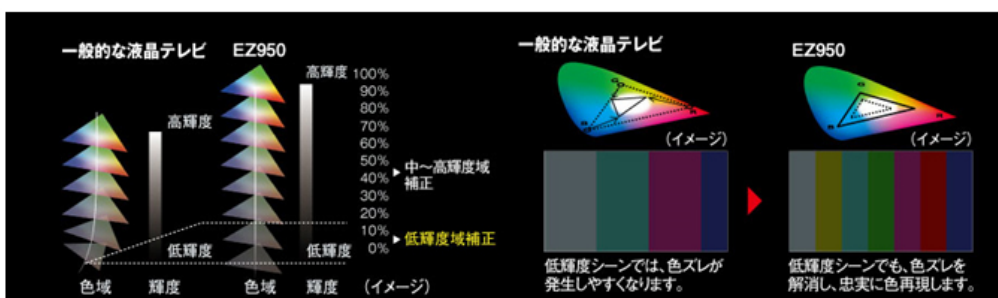

(2) 暗部から明部まで階調性豊かに再現

- 独自のチューニングによる、豊かな暗部階調。

自発光方式の有機ELパネルは、その構造上、最適な制御をおこなうことで忠実な輝度を再現することができます。プラズマテレビで自発光方式を知り尽くした当社ならではの巧みなチューニングにより、暗いシーンでも滑らかで豊かな階調表現を実現しました。さらに暗部で発生することが多いノイズの発生も抑えて、暗いシーンの微妙な差異までしっかりと描ききることができます。

● 正確なガンマ調整力で明部階調も忠実に

「ヘキサクロマドライブPLUS」による忠実な輝度制御は、明るいシーンでも効果を発揮します。例えば太陽光などの極端に明るい部分を映し出す際、その周囲に起こる色帯の発生を抑え、自然な階調とリアルな色合の映像を実現し、高輝度なHDR映像でも、効果を発揮します。

(3) 業務用マスターモニターに極めて近い色再現性「 $\Delta E=0$ 」

色のチューニングには、独自開発の測色ツールを使用。測定と調整を繰り返し行うことで、色の細部にいたるまで忠実に再現。さらに、輝度による色の誤差を最小限に抑えるシミュレーションを繰り返し行い、色の組み合わせを調整することで、色のズレを補正。プロの製作に使用される業務用マスターモニターに極めて近い、忠実な色再現が可能です。

(4) 3D-LUT (ルックアップテーブル) の精度を高め、低輝度域でも忠実な色再現

HDR時代の色情報の要件は、BT.709よりも広い色域を持つBT.2020への対応です。BT.2020での色再現には、業務用マスターモニターにも採用されている3D-LUT (ルックアップテーブル) 補正を採用。有機ELテレビ用に変換精度を突き詰めることにより、中高輝度域はもちろん、低輝度輝度領域でも忠実な発色を実現しました