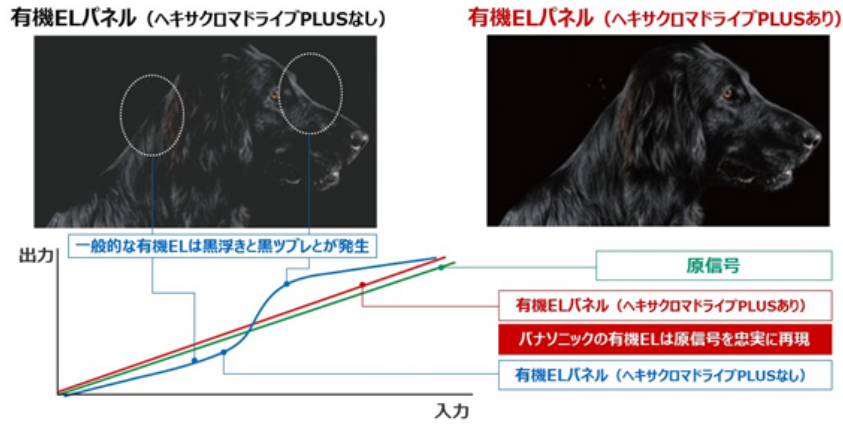

【お問い合わせ先】

お客様ご相談センター（受付9時から20時）
フリーダイヤル 0120-878-365

【特長】

1. 忠実な黒・色再現を可能にする「ヘキサクロマドライブPLUS」

(1) 引き締まった黒を実現する「有機ELパネル」

本シリーズは4Kの829万画素を1画素単位で映像を制御できるプラズマテレビ同様の自発光方式の有機ELパネルを採用しています。そのため、発光オフの状態では、完全な黒が実現できます。さらにその明るさをコントロールすることにより、きめ細やかな色彩と高コントラストな映像を実現できます。

(2) 暗部から明部まで階調性豊かに再現

- 独自のチューニングによる、豊かな暗部階調。

自発光方式の有機ELパネルは、その構造上、最適な制御をおこなうことで忠実な輝度を再現することができます。プラズマテレビで自発光方式を知り尽くした当社ならではの巧みなチューニングにより、暗いシーンでも滑らかで豊かな階調表現を実現しました。さらに暗部で発生することが多いノイズの発生も抑えて、暗いシーンの微妙な差異までしっかりと描ききることができます。

● 正確なガンマ調整力で明部階調も忠実に

「ヘキサクロマドライブPLUS」による忠実な輝度制御は、明るいシーンでも効果を発揮します。例えば太陽光などの極端に明るい部分を映し出す際、その周囲に起こる色帯の発生を抑え、自然な階調とリアルな色合の映像を実現し、高輝度なHDR映像でも、効果を発揮します。

(3) 業務用マスターモニターに極めて近い色再現性「 $\Delta E=0$ 」

色のチューニングには、独自開発の測色ツールを使用。測定と調整を繰り返し行うことで、色の細部にいたるまで忠実に再現。さらに、輝度による色の誤差を最小限に抑えるシミュレーションを繰り返し行い、色の組み合わせを調整することで、色のズレを補正。プロの製作に使用される業務用マスターモニターに極めて近い、忠実な色再現が可能です。