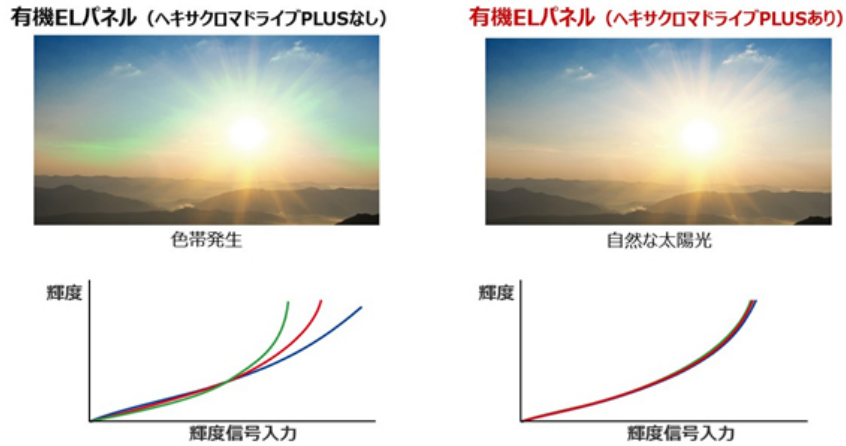

● 正確なガンマ調整力で明部階調も忠実に

「ヘキサクロマドライブPLUS」による忠実な輝度制御は、明るいシーンでも効果を発揮します。例えば太陽光などの極端に明るい部分を映し出す際、その周囲に起こる色帯の発生を抑え、自然な階調とリアルな色合の映像を実現し、高輝度なHDR映像でも、効果を発揮します。