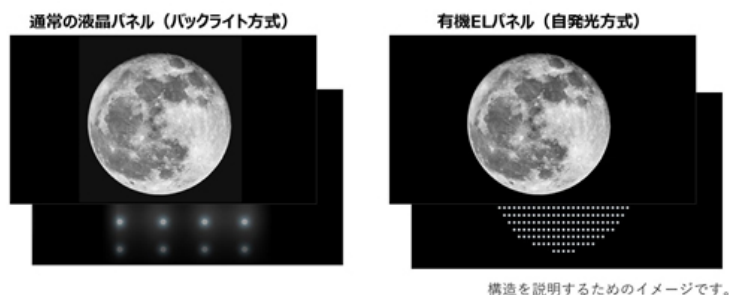

【お問い合わせ先】

お客様ご相談センター（受付9時から20時）
フリーダイヤル 0120-878-365

【特長】

1. 忠実な黒・色再現を可能にする「ヘキサクロマドライブPLUS」

(1) 引き締まった黒を実現する「有機ELパネル」

本シリーズは4Kの829万画素を1画素単位で映像を制御できるプラズマテレビ同様の自発光方式の有機ELパネルを採用しています。そのため、発光オフの状態では、完全な黒が実現できます。さらにその明るさをコントロールすることにより、きめ細やかな色彩と高コントラストな映像を実現できます。

(2) 暗部から明部まで階調性豊かに再現

- 独自のチューニングによる、豊かな暗部階調。

自発光方式の有機ELパネルは、その構造上、最適な制御をおこなうことで忠実な輝度を再現することができます。プラズマテレビで自発光方式を知り尽くした当社ならではの巧みなチューニングにより、暗いシーンでも滑らかで豊かな階調表現を実現しました。さらに暗部で発生することが多いノイズの発生も抑えて、暗いシーンの微妙な差異までしっかりと描ききることができます。

● 正確なガンマ調整力で明部階調も忠実に

「ヘキサクロマドライブPLUS」による忠実な輝度制御は、明るいシーンでも効果を発揮します。例えば太陽光などの極端に明るい部分を映し出す際、その周囲に起こる色帯の発生を抑え、自然な階調とリアルな色合の映像を実現し、高輝度なHDR映像でも、効果を発揮します。

(3) 業務用マスターモニターに極めて近い色再現性「 $\Delta E=0$ 」

色のチューニングには、独自開発の測色ツールを使用。測定と調整を繰り返し行うことで、色の細部にいたるまで忠実に再現。さらに、輝度による色の誤差を最小限に抑えるシミュレーションを繰り返し行い、色の組み合わせを調整することで、色のズレを補正。プロの製作に使用される業務用マスターモニターに極めて近い、忠実な色再現が可能です。