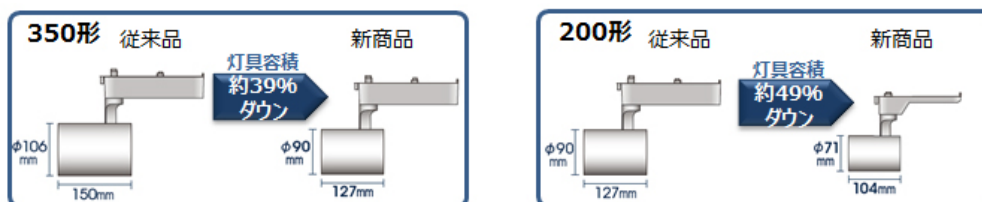

3. シンプルなデザインを維持したままコンパクト化を実現

新発売のスポットライトは、空間を邪魔しないデザインをさらに追求。余分な要素をそぎ落としたシンプルなデザインを維持したまま、灯具のコンパクト化(サイズダウン)を実現しました。

【ご参考】

当社は3月15日に、あべのハルカスから移転・オープンしたインテリアショップ、アクタス・あべの店(住所:大阪市阿倍野区「and」4F)に「TOLSO(トルソー)」シリーズを納入し、標準品では難しかった従来店舗と同じ光色を「カラーオーダーメイド」サービスにより実現しました。この店舗では、天井照明として、従来店舗で活用していたLEDスポットライト、ダウンライト計183台とともに、カラーオーダーメイドにより色温度2800K、色偏差Duv-2に設定したユニバーサルダウンライト計192台を新たに設置。お好みの光色をきめ細かく実現した空間を演出しています。

店名	アクタス・あべの店
住所	大阪府大阪市阿倍野区阿倍野筋2丁目1-40 and 4F JR「天王寺駅」近鉄南大阪線「大阪阿部野橋駅」より徒歩約5分
電話	06-6627-7311
営業時間	11:00~21:00 / 不定休