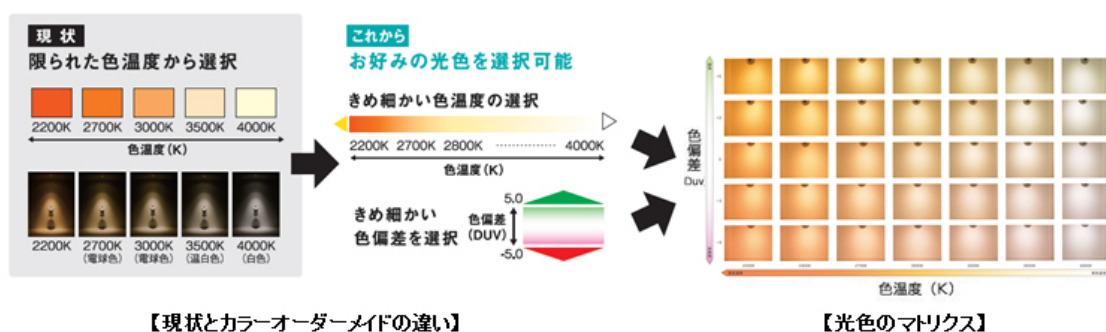

2. 「カラーオーダーメイド」サービスに対応

色温度 (K) と色偏差 (Duv) (※2) の組み合わせにより、お好みの光色を提供する「カラーオーダーメイド」サービスに対応。空間や商品の材質・色味に適した光色で照射することや、種類の異なる光源 (LED) と光色を合わせるなどが可能となり、こだわりの空間演出を実現します。