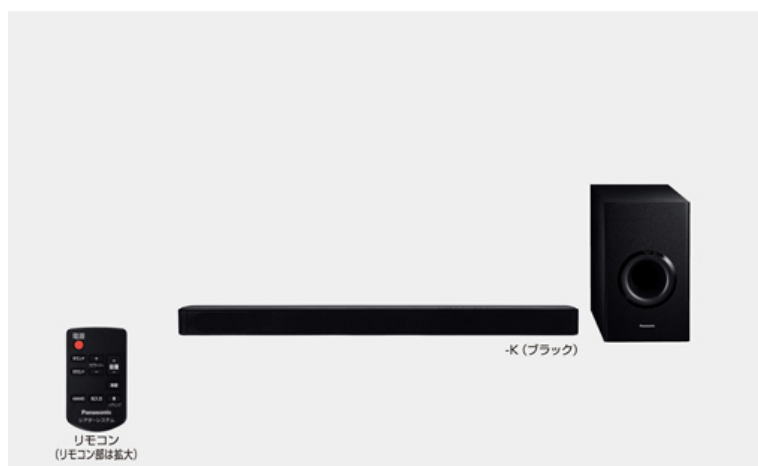

2017年3月31日

ワイヤレスサブウーハー(※1)採用
シアターバー SC-HTB488 を発売

シアターバー「SC-HTB488」
(2017年3月 パナソニック)

品名	ホームシアターオーディオシステム
品番	SC-HTB488
メーカー希望小売価格	オープン価格
発売日	6月16日
色	-K(ブラック)
月産台数	500台

パナソニック株式会社は、ワイヤレスサブウーハー(※1)採用のシアターバー SC-HTB488を6月16日より発売します。

本製品は、ワイヤレスサブウーハー(※1)を採用することで迫力の重低音を楽しめます。また、本体とサブウーハーのケーブル接続が不要なので簡単に設置することができます。サブウーハーの側面に木材を加えて剛性を強化したことや本体のバスレフ形状を変更したことにより、音質を強化しました。また、HDMI-CECに対応しているので、テレビのリモコン1つで本製品の操作も簡単にできます(※2)。

当社は独自技術による高音質と、設置性、操作性の向上で、テレビの音にご不満がある方に、手軽に楽しめるシアターライフを提案していきます。

【特長】

1. 面倒な配線が不要なワイヤレスサブウーハー(※1)採用

サブウーハーは本体から独立しているため、お好みの場所に設置して迫力の重低音を楽しめます。またワイヤレスなので、本体とのケーブル接続が不要。わずらわしい配線作業がいらないうえ、ケーブルの長さを気にすることなく設置できます(※3)。

※3: 本体から2.4GHz周波数で送信。電波到達距離は約10m。

2. 引き締まった低音とクリアな高音を実現

サブウーハーは、ボックス外装の側面に木材を加えて強度を改善、またコーンカップの波形状によりコーンの強度を改善したことで、引き締まった低音を実現しました。

また、本体にはバスレフの形状変更により低域特性を改善させた新バスレフポートを採用し、豊かなボーカルを再生します。さらにスピーカーに銅素材を採用することで高域特性を改善し、クリアな高域を実現しました。

3. テレビのリモコン1つでシアターバーも簡単に操作可能(※2)