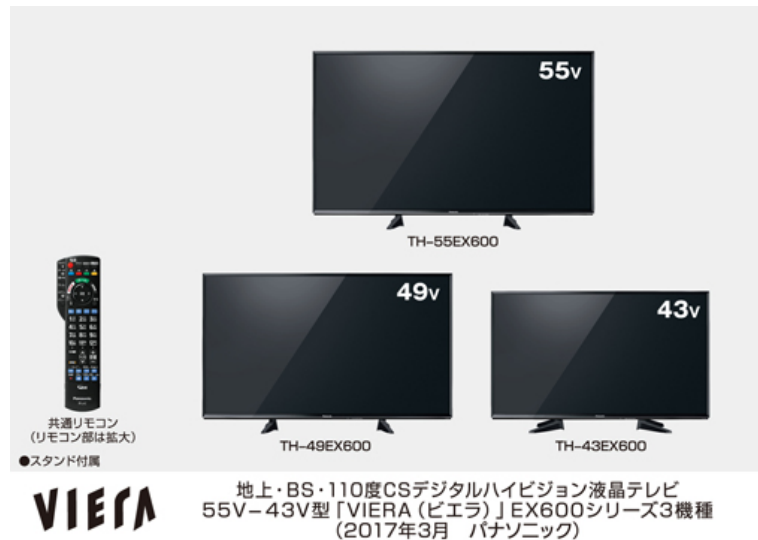

2017年3月28日

HDR(ハイダイナミックレンジ)対応・IPSパネル搭載により、明るく自然な映像を実現

4Kビエラ EX600シリーズ 3機種を発売

「アレコレチャンネル」(※1)搭載で番組表の概念を一新

品名	地上・BS・110度CSデジタルハイビジョン液晶テレビ		
品番	TH-55EX600	TH-49EX600	TH-43EX600
サイズ	55V型	49V型	43V型
メーカー希望小売価格	オープン価格		
発売日	4月28日		
月産台数	2,500台	5,000台	6,000台

パナソニック株式会社は、大画面で4K高画質を楽しめるデジタルハイビジョン液晶テレビ“4Kビエラ”EX600シリーズ3機種(55V型、49V型、43型)を4月28日より発売します。

BS・110度CSによる4Kの本放送(右旋・左旋)が2018年12月1日から順次スタートすることが総務省より発表され、ますます4Kを楽しむことのできる環境整備が整いつつある中で、テレビ市場の4K化・大画面化の加速を見据えて、スタンダード4Kビエラに新たに55V型をラインアップいたしました。

本シリーズは、新たに全てのインチで「HDR(ハイダイナミックレンジ)規格対応・IPSパネル搭載」とすることで明るい環境でも見やすく、斜めから見ても鮮やかな映像を実現しました。

また、昨今テレビで見ることのできるコンテンツが多様化している中、見たいものに簡単にたどり着くことが難しくなっています。これを解決するために新機能「アレコレチャンネル」(※1)を搭載し、様々なコンテンツを一覧表示することで簡単操作を実現しています。