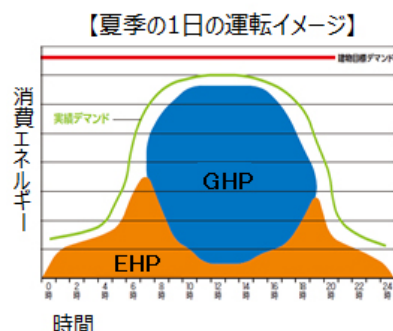

※1:ハイブリッド空調システム「スマートマルチ」は東京ガス株式会社、大阪ガス株式会社、東邦ガス株式会社とパナソニック株式会社の共同開発商品です。

※2:都市ガス3社(東京ガス株式会社、大阪ガス株式会社、東邦ガス株式会社)がそれぞれの遠隔監視サーバーを用いて提供する「遠隔制御サービスの契約」が必要です。遠隔制御サービスとして、東京ガス株式会社は「エネシンフォ」、大阪ガス株式会社は「エネフレックススマート」を提供しており、東邦ガス株式会社はサービス名称未定です。

都市ガス3社(東京ガス株式会社、大阪ガス株式会社、東邦ガス株式会社)の営業エリア外の地域につきましては、当社より遠隔制御サービスの案内を予定しています。(2017年4月営業開始、2017年7月サービス開始予定)

【お問い合わせ先】

パナソニック産機システムズ(株) 空調営業本部 営業統括部 営業企画部
電話:03-6364-3447

【メリット】

1.契約電力を大幅削減

GHPを使用することで夏季のピーク電力を抑制。

基本料金の削減に繋がります。

2.高効率運転でエネルギー使用量を削減

建物の空調負荷を予測[※]し、GHPとEHPを最高効率で運転。

省コストを実現します。

3.エネルギーコストの変動リスクを回避

最新の料金メニューを考慮しバランスよくガスと電気を使う最適制御でエネルギーコストの変動リスクを回避します。

※東京ガス(株)遠隔制御サービス「エネシンフォ」の場合

【仕様表】

			GHP 560形	GHP 710形	GHP 850形	EHP 280形
発売予定時期			発売中	2017年4月	2017年4月	発売中
馬力相当			20馬力	25馬力	30馬力	10馬力
能力	冷房	kW	56.0	71.0	85.0	28.0
	暖房	kW	63.0	80.0	95.0	31.5
外形寸法	高さ	mm	2,228	2,228	2,228	1,842
	幅	mm	1,650	1,650	2,026	770
	奥行	mm	1,000 (+80)	1,000 (+80)	1,000 (+80)	1,000

※35馬力はGHP710形・EHP280形の組み合わせ、40馬力はGHP850形・EHP280形の組み合わせになります。

※ハイブリッド空調「スマートマルチ」(<http://www2.panasonic.biz/es/air/ghp/smartmulti/>)

以上

プレスリリースの内容は発表時のものです。

商品の販売終了や、組織の変更等により、最新の情報と異なる場合がありますのでご了承ください。