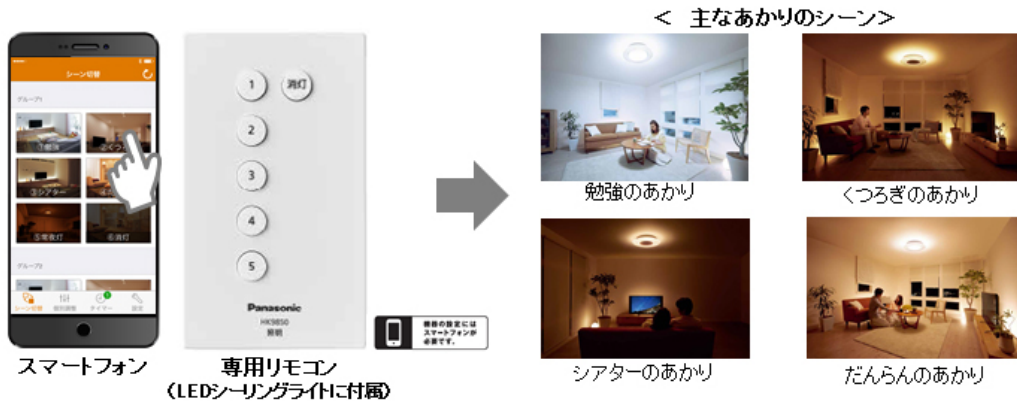

###### ソファの後ろに

低い位置にあかりを仕込むと、空間に落ち着き感が生まれます。床と壁にも光が広がり優しい雰囲気。

###### TVの背面

背面を照らし、画面と壁の明るさの差を小さくすることで、目の疲れも軽減します。

###### ベッドヘッド

やわらかな光で空間を包み、心を落ち着かせて眠りに誘います。

## スマートフォン・専用リモコン

生活シーンや気分に合わせて、あらかじめ設定したあかりのシーンにワンタッチで切り替えることができます。