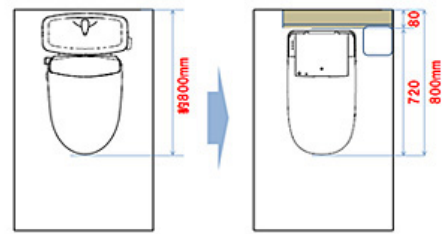

### 1. 背面のスペースに手洗いと収納を確保

・据置き型とフロート型の2種類を用意

【据置き型】

【フロート型】

・限られたトイレ空間に設置できます。

従来のタンク付並みの奥行き

### 2. 手洗いの使いやすさや収納にもしっかり配慮

・手洗いも収納も、実用性を考慮した設計。お掃除用品などの収納も可能です。

深さ約110mm

奥行80 据置き型

奥行145 フロート型

トイレペーパー 1枚あたり8個入ります (少し前後にずらす必要があります)

手洗いボールはお手入れがしやすい有機ガラス製