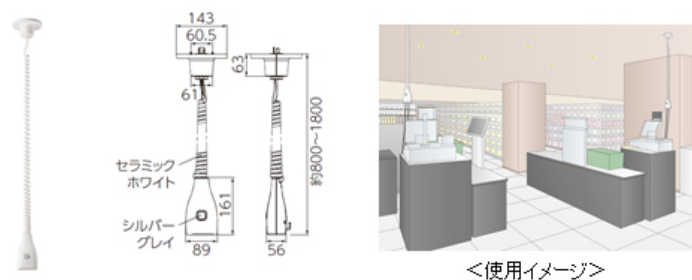

3. プラグは着脱ができ、最適な場所へ取り付けが可能(ファクトライン用リーラーコンセントプラグ)

工場や学校などで採用されている天井用配線ダクト「ファクトライン」に取り付けが可能なリーラーコンセントプラグもラインアップ。プラグの着脱が容易に行えるので、コンセントの追加や移設もスムーズに行えます。

【ご参考】

■仕様一覧

●リーラーコンセント

	品番	定格	コンセント形状	希望小売価格 <税抜・工事費別>
一般用	WG871281W	接地2P15A125V・2コ用		8,100円
	WG878281W	接地2P15A125V 抜け止め・2コ用		8,400円
露出増設用	WG888281W	接地2P15A125V 抜け止め・2コ用		9,000円

●ファクトライン用リーラーコンセントプラグ

※商品写真、図面はファクトライン30用です。

<使用イメージ>

ファクトライン20用

品番	定格	コンセント形状	希望小売価格 <税抜・工事費別>
DH26751	接地2P15A125V・2コ用		11,000円
DH26771	接地2P15A125V 抜け止め・2コ用		11,300円

ファクトライン30用

品番	種類	定格	コンセント形状	希望小売価格 <税抜・工事費別>
DH27751	S型	接地2P15A125V・2コ用		11,100円
DH27761	L型	接地2P15A125V・2コ用		11,100円
DH27781	S型	接地2P15A125V 抜け止め・2コ用		11,500円
DH27791	L型	接地2P15A125V 抜け止め・2コ用		11,500円