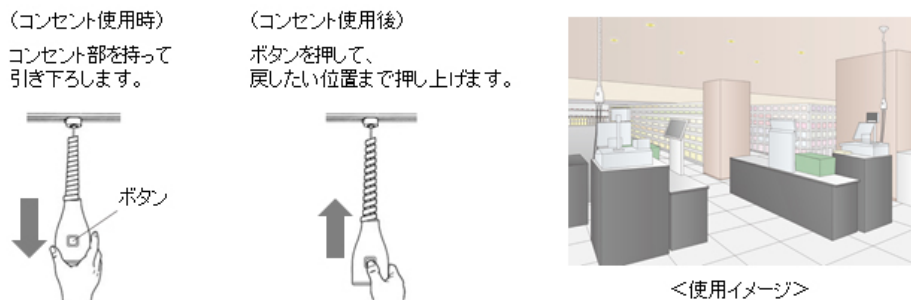

【特長】

1. 全体をセラミックホワイト色で統一し、コンセント部は扱いやすい形状へデザインを一新

長年親しまれてきたデザインを一新し、全体の色をミルクキーホワイトからセラミックホワイトに変更。

コンセント部はより扱いやすい形状を実現し、滑らかなフォルムに仕上げました。

なお、本製品は「2016年度グッドデザイン賞」を受賞しました。

2. 必要な時にだけ、天井からコンセント部を手元に下ろして給電が可能

使用する時に天井から引き下ろして機器をつないで使用し、使用しない時は邪魔にならない高さまで上げることができる便利なコンセントです。天井に給電箇所があることで接続する機器の電源コードが床面を這わず、つまづく心配がありません。

3. プラグは着脱ができ、最適な場所へ取り付けが可能(ファクトライン用リーラーコンセントプラグ)

工場や学校などで採用されている天井用配線ダクト「ファクトライン」に取り付けが可能なリーラーコンセントプラグもラインアップ。プラグの着脱が容易に行えるので、コンセントの追加や移設もスムーズに行えます。

【ご参考】

■仕様一覧

●リーラーコンセント

	品番	定格	コンセント形状	希望小売価格 <税抜・工事費別>
一般用	WG871281W	接地2P15A125V・2コ用		8,100円
	WG878281W	接地2P15A125V 抜け止め・2コ用		8,400円
露出増設用	WG888281W	接地2P15A125V 抜け止め・2コ用		9,000円