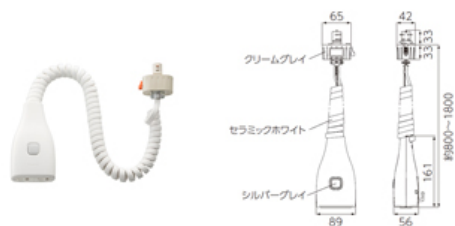

3. プラグは着脱ができ、最適な場所へ取り付けが可能(ファクトライン用リーラーコンセントプラグ)

工場や学校などで採用されている天井用配線ダクト「ファクトライン」に取り付けが可能なリーラーコンセントプラグもラインアップ。プラグの着脱が容易に行えるので、コンセントの追加や移設もスムーズに行えます。

【ご参考】

■仕様一覧

●リーラーコンセント

	品番	定格	コンセント形状	希望小売価格 <税抜・工事費別>
一般用	WG871281W	接地2P15A125V・2コ用		8,100円
	WG878281W	接地2P15A125V 抜け止め・2コ用		8,400円
露出増設用	WG888281W	接地2P15A125V 抜け止め・2コ用		9,000円

●ファクトライン用リーラーコンセントプラグ

※商品写真、図面はファクトライン30用です。

<使用イメージ>

ファクトライン20用

品番	定格	コンセント形状	希望小売価格 <税抜・工事費別>
DH26751	接地2P15A125V・2コ用		11,000円
DH26771	接地2P15A125V 抜け止め・2コ用		11,300円

ファクトライン30用

品番	種類	定格	コンセント形状	希望小売価格 <税抜・工事費別>
DH27751	S型	接地2P15A125V・2コ用		11,100円
DH27761	L型	接地2P15A125V・2コ用		11,100円
DH27781	S型	接地2P15A125V 抜け止め・2コ用		11,500円
DH27791	L型	接地2P15A125V 抜け止め・2コ用		11,500円