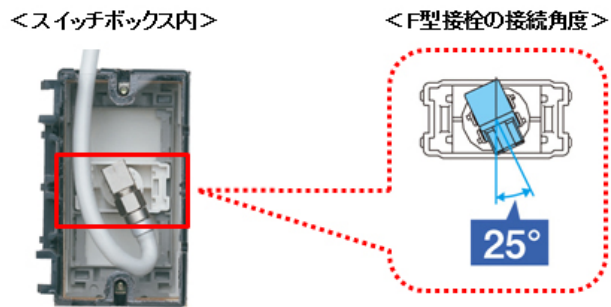

(2) 金属筐体による高シールド設計で、ノイズを遮断し安定した映像を提供

携帯、PHSなどの妨害電波やノイズの影響を受けてしまうと、画面がモザイク状になる場合がありますが、金属筐体により、高シールド設計を実現。妨害ノイズを遮断し安定した映像をお届けします。

<商品側面画像>

(3) スイッチボックス内における同軸ケーブルの収納が容易な構造を実現

F型接栓の接続角度を25度に設定することにより、スイッチボックス内におけるケーブルの収納が容易な構造を実現しました。

■仕様一覧

品番	品名	カラー	希望小売価格 (税抜・工事費別)
WCS3814W	埋込高シールドテレビターミナル (電流通過形λ10~3224MHz)	ホワイト	1,300円
WCS3814	フルカラー埋込高シールドテレビターミナル (電流通過形λ10~3224MHz)	ミルクィーホワイト	
WCS3814F	埋込高シールドテレビターミナル (電流通過形λ10~3224MHz)	ページュ	
WCS3814H	埋込高シールドテレビターミナル (電流通過形λ10~3224MHz)	グレー	
WCS3814G	埋込高シールドテレビターミナル (電流通過形λ10~3224MHz)	利休色	
WCS3814A011	埋込高シールドテレビターミナル (電流通過形λ10~3224MHz)	チョコ	
WCS3814CW	アドバンスシリーズ埋込高シールドテレビターミナル (電流通過形λ10~3224MHz)	セラミックホワイト	1,330円