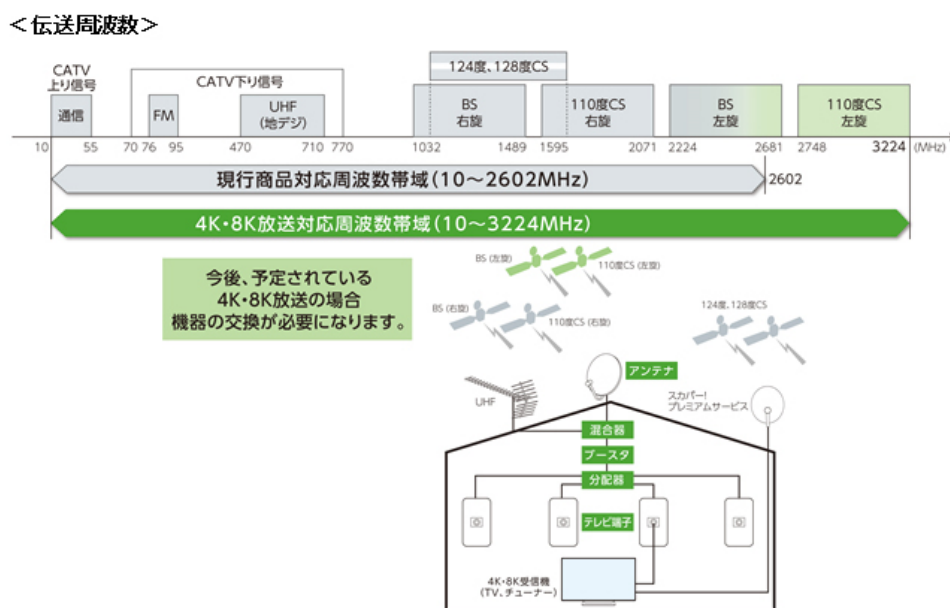

【お問い合わせ先】

照明と住まいの設備・建材 お客様ご相談センター
0120-878-709 (受付 9:00~20:00)
エコソリューションズ社 エナジーシステム事業部 パワー機器BU 企画開発部
06-6908-1131 (代表 受付 9:00~17:30)

【特長】

(1) 4K・8K実用放送に使用される、3.2GHzまでの高周波信号を伝送可能

2018年から開始予定の、衛星を使用した4K・8K放送受信に対応するため、BS・110度CS左旋で使用される伝送周波帯域での信号を伝送可能なテレビターミナルです。

(2) 金属筐体による高シールド設計で、ノイズを遮断し安定した映像を提供

携帯、PHSなどの妨害電波やノイズの影響を受けてしまうと、画面がモザイク状になる場合がありますが、金属筐体により、高シールド設計を実現。妨害ノイズを遮断し安定した映像をお届けします。

<商品側面画像>