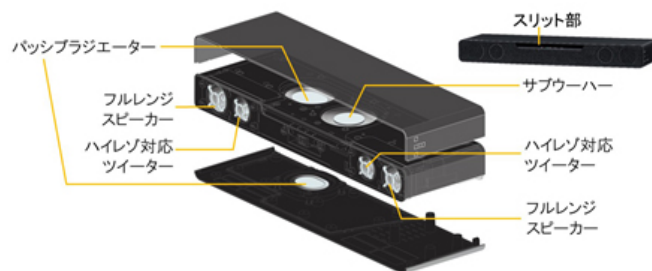

●ハイレゾ対応の高音質スピーカー

ツイーター、フルレンジを左右2基に加えウーハーを上向きに1基配置した2.1chのスピーカー構成で迫力あるサウンドを楽しめます。

【フルレンジ】ネオジウムマグネットを使用し、サイズを超えたレスポンスの良さとクリアでパワフルな中域再生を実現。

【ツイーター】50kHzまでの高音域を再生でき、高音を細部まで表現。ハイレゾ音源にも対応。

【ウーハー】上向きに配置し上方スリット部から前向きに再生。薄型ながら迫力の重低音を実現。

【パッシブブラスジェーター】上下対向配置により低音を増幅するとともに、スピーカーボックスの共振を抑え、歪みやノイズを低減した豊かな音を再生。

●コンパクト設計で設置もかんたん

幅430mm、高さ52mm、奥行130mmと薄型&コンパクト設計なので、当社4K対応テレビ ピエラDX750シリーズのスタンドの間にスッキリ収まります。接続もそれぞれにHDMIケーブル1本でディーガとつなぐだけでカンタンにできます。