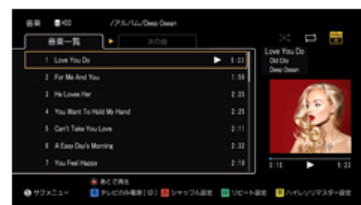

●ハイレゾ音源などの音楽ファイル再生

ハードディスクに保存したハイレゾやCD音源などの音楽ファイルを、本製品で再生できます(※10)。再生画面には曲名、アーティスト名やジャケット写真が表示されるのでお気に入りの音楽を画像付きで楽しむことができます(※4)(※11)。また、e-onkyo musicで購入した楽曲を自動でハードディスクにダウンロードする機能(※12)にも対応していますので、PCレスでハイレゾ楽曲をお楽しみいただけます。

さらに、ミュージックサーバー機能にも対応。保存した音楽を当社製ワイヤレススピーカー「SC-ALL05」などのネットワークオーディオ対応機で家じゅうどこでも楽しめる「サウンドジャンプリnk」に対応しています(※13)。