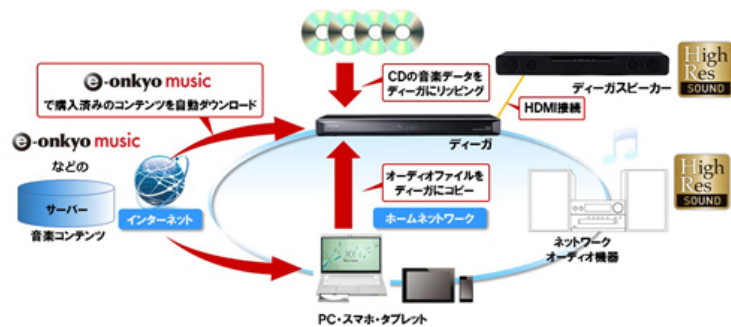

※10:本製品で再生できる対応ファイルは、MP3/WAV/FLAC/AAC/DSD/ALAC。

※11:ダウンロードしたハイレゾ音源は、ダウンロードサイトで入手した情報を表示します。

※12:詳細についてはe-onkyo musicのホームページをご覧ください<<http://www.e-onkyo.com/music/>>

e-onkyoサービスに関するお問い合わせ先:<http://www.e-onkyo.com/support/beginner.aspx>

e-onkyoのメンバー登録と「e-onkyo music」アカウントに関する情報の登録が必要です。また、本製品の動作状況によってダウンロードが一時的に停止する場合があります。

※13:ネットワークオーディオ機器で再生する場合、対応ファイルはDLNAクライアント(再生機器)に依存します。

CD音源はFLAC形式で取り込みます。再生にはFLAC再生に対応したネットワークオーディオ機器が必要です。

サウンドジャンプリnkの詳細は<http://panasonic.jp/compo/soundjumplink/>でご確認ください。

4. スマートフォンやタブレット、パソコンで録画した番組を楽しめる

本製品は「外からどこでもスマホで視聴」に対応しています。外出先やテレビの無い部屋にいても、スマートフォンやタブレット端末(※14)、パソコン(※15)からディーガにアクセスし、リアルタイムの放送や録画番組をお楽しみいただけます(※16)。その時の通信状況によって画質や通信モードを自由に選べます。

※14:視聴アプリ「Panasonic Media Access(無料)」のダウンロードが必要です。iOS8以降、Android(TM)4.1以降に対応。

※15:(株)デジオン社製のWindows用視聴アプリ「DiXiM Play for DIGA Windows版(有料、Windows8.1, Windows10に対応。

WindowsPhoneは非対応)」のダウンロードが必要です。Windows用視聴アプリに関する詳細は

<http://www.digion.com/diximplay/diga/>でご確認ください。

※16:スマートフォンやタブレット、パソコンなどの端末と本機を宅内ネットワークに接続して視聴アプリにて機器登録(ペアリング)が必要です。90日間、宅内ネットワークに接続して使用しなかった場合はペアリング期限の更新が必要です。本機に登録できる端末は最大6台ですが、外出先から同時に視聴できるのは1台のみです。本機の使用状況によっては視聴できない場合があります。本機を日本国内に設置のうえ、私的利用の範囲でお使いください。放送制限により視聴できないチャンネルがあります。ご利用のネットワーク環境により、ファイアウォールや無線ブロードバンドルーターの設定が必要になる場合があります。共用設備などでセキュリティレベルが高く設定されている環境ではご利用になれない場合があります。LTEや3Gの携帯電話回線での宅外視聴では多くのパケットが必要となります。パケット料金にご注意ください。海外で視聴する場合は、上記の他、お使いの端末が各国の規制基準を満たしておらず使用が認められない場合がありますので、端末の仕様と各国の法規をご確認ください。ネットワーク環境によっては視聴できない地域があります。詳しくはサポートページ(<http://panasonic.jp/support/bd>)を参照ください。

●ピクチャ・イン・ピクチャ再生で外でも“ながら見”

専用アプリ「Media Access」ならバックグラウンド再生に対応していますので、スマホやタブレットで視聴中にメールの確認や他のアプリを使いたい場合でも、再生を中断することなくお使いいただけます。

さらに、iPad(※17)なら「ピクチャ・イン・ピクチャ再生」に対応していますので、視聴画面を小画面表示にして他のアプリと同時にお使いいただけるので、外出先でも“ながら見”ができます。番組を視聴しながら出演者について調べたり、お店の情報を検索したりできるので便利です。