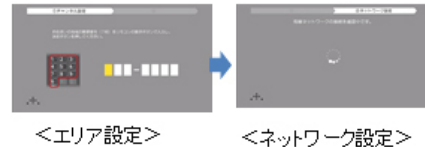

【特長】

1. 見やすい番組表で話題の番組も録り逃さない

●「新番組／特番おしらせ」機能で話題の番組の録り逃しを防げる

番組表を開くと、地上デジタルやBS/CSの話題の新番組(※1)や不定期放送の特番(※2)、さらに映画の初放送番組(※3)をポップアップでお知らせします。リモコンの「新番組」ボタンを押すと一覧で番組内容や出演者情報などを確認でき、そのままワンタッチで録画予約もできるので録り逃しを防げます。さらに、リモコンの[赤]で画面に表示するジャンルの変更(※7)[青]で放送波ごとの絞込み、さらに[緑]で新番組/特番/初放送番組ごとの表示が可能です。番組改編期に新ドラマやアニメ、特番もまとめてチェックできるので便利です。

※写真はDMR- BRZ1020のリモコン

※7:[ドラマ][アニメ][バラエティ][映画][全ジャンル]に切換え可能

●番組内容が見やすくわかりやすい番組表で気になる番組も探しやすい

番組表の文字にメリハリをつけることで、番組タイトルと内容の区別がつきやすくなり情報量もアップしました。番組内容が確認しやすくなったので、気になる番組を探しやすくて便利です。さらに文字サイズも選ぶことができます。

2. 「2ステップらくらく設定」でかんたん初期設定

お買い上げ後の初期設定の手順を集約・自動化することにより2ステップで設定が完了できるようになりました。郵便番号を入力してエリア設定し、ネットワーク設定をすれば初期設定が完了し、すぐに操作することができます。さらに、テレビがピエラの場合は、HDMI接続し、有線LANでネットワーク接続すれば自動で初期設定が完了するので、よりかんたんに使い始める事が可能です。(※8)

※8:2007年以降発売のピエラに対応。ピエラの設定でピエラリンクの機能が有効である必要があります。事前にピエラ側の郵便番号設定およびチャンネル設定が終わっている必要があります。