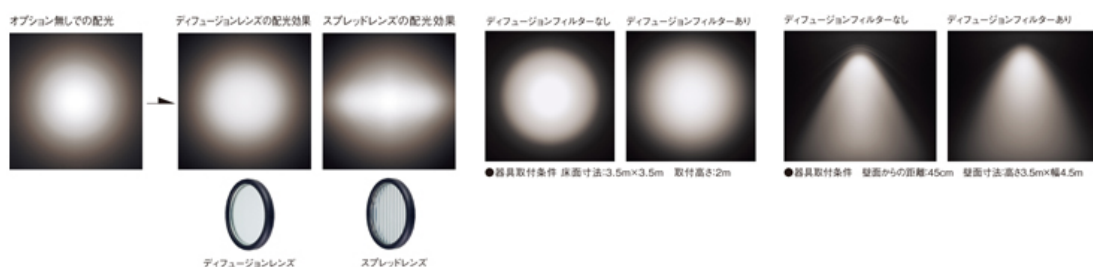

(2) ハニカムルーバーの使用で、光の直接的なまぶしさを防止

客室向けに、まぶしさを抑えるハニカムルーバーを装着した特注の照明器具を設置。格子状に組んだルーバーが、ベッドで仰向けになる際などに感じる光の直接的なまぶしさを防ぎます。

また、配光の調整が可能なオプションレンズ2種(ディフュージョンレンズ、スプレッドレンズ)を別途使用することで、よりきめ細やかな照明演出が実現できます。