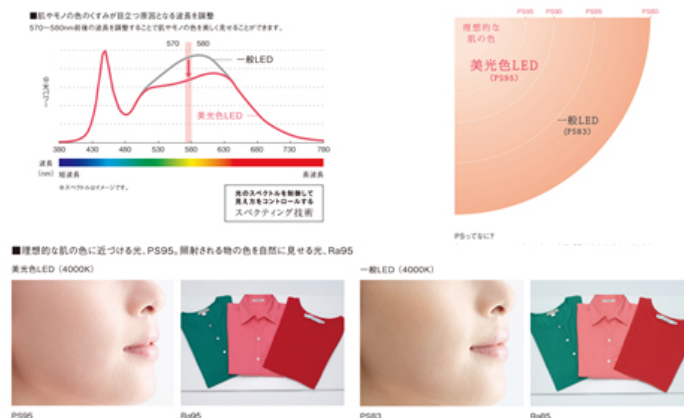

(3) 客室の内装を、より自然に美しく見せる「美光色LED照明器具」を採用

「美光色LED照明器具」は、日本人女性の理想の肌の色に近づけて見せることが可能です。肌やモノの色のくすみが目立つ原因となる570～580nm前後の波長を調整する当社独自のスペクティング技術を活用し、PS95(※3)を実現しました。色の見え方を表す平均演色評価数の数値もRa95と高く、太陽光のもとで見える色と近いレベルで色を表現します。ものの色を自然に見せることが出来るため、客室の内装を、より自然に美しく見せます。

※3 Preference Index of Skin Colorの略『日本人女性がイメージするきれいな肌の色』を当社独自で調査し、理想的な肌の色を明らかにしました。実際に肌の色が、その理想的な肌の色にどの程度近いのかを数値化したものをさし、数値が高いほど理想の肌の色に近いことを表します。

【ザ・プリンスギャラリー 東京紀尾井町納入概要】

- ■製品名 : SmartArchi LED小口径グレアレスダウンライト・ユニバーサルダウンライト
- ■納入台数 : 計1,626台
- ■施主 : 株式会社西武プロパティーズ
- ■設計 : 株式会社日建設計
- ■照明デザイン : 株式会社ライティングプランナーズ アソシエーツ
- ■施工 : 鹿島・鉄建・熊谷 建設共同企業体
- ■電気工事 : 株式会社関電工(共用部、ホテル専有部)株式会社九電工(オフィス専有部)
  株式会社きんでん(商業施設エリア)

【東京ガーデンテラス紀尾井町納入概要】

- ■製品名 : LEDライン型ライト(特注品)ホテル向け波長応用照明器具
- ■納入台数 : 計1,106台
- ■施主 : 株式会社西武プロパティーズ
- ■設計 : 株式会社日建設計
- ■外装デザイン : Kohn Pedersen Fox Associates P.C.
- ■照明デザイン : 株式会社ライティングプランナーズ アソシエーツ
- ■施工 : 鉄建・熊谷 建設共同企業体(1工区)
  西武・大林・前田建設共同企業体(2工区)
  西武建設(外構)
- ■電気工事 : 株式会社関電工、株式会社九電工、株式会社きんでん

【ご参考】

施設に関する詳細はこちら

- 東京ガーデンテラス紀尾井町 : <http://www.tgt-kioicho.jp/>
- ザ・プリンスギャラリー 東京紀尾井町 : <http://www.princehotels.co.jp/kioicho/>