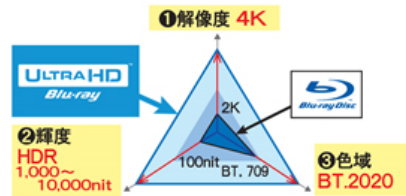

②高輝度「HDR」(ハイダイナミックレンジ)対応

輝度ピークを従来の100nitから最大1,000~10,000nitまで大幅に拡大することで、映像のダイナミックレンジ*を飛躍的に向上させる技術。これまで表現が難しかった明るい光源(ライトや太陽光など)や反射光(金属表面や水面の輝きなど)まで、質感豊かに表現できます。

※9:映像信号(RGB)の最大値と最小値の比率。

③広色域「BT. 2020」対応

4K/8K放送に向けて策定されたITU-R BT. 2020の広色域信号に対応。従来のブルーレイディスク(BT. 709準拠)では表現できなかった豊かで鮮やかな色彩表現が可能になります。

④「HEVC(H. 265)/10bit/100Mbps」対応

最新の高効率動画圧縮技術HEVC(H. 265)による最大100Mbpsの映像信号に対応。従来のブルーレイディスク(MPEG-4 AVC(H. 264)、最大40Mbps)を大幅に超える圧縮効率と高ビットレートにより、4K/60p、HDR、BT. 2020などによる高品位な映像を余すところなく再現します。また、従来のブルーレイディスクは、マスターグレードビデオコーディングで収録されたソフトを除き、色差信号(Y、Cb、Cr)を各8bit(256段階)で表現していましたが*10、これを各10bit(1,024段階)まで拡張することで、より微小な信号まで忠実に再現し、質感豊かな映像を実現します。