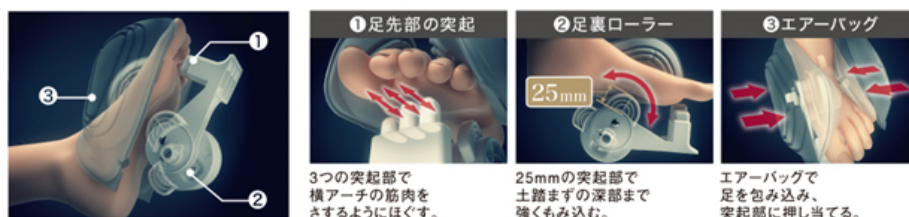

## 【特長】

1. 強力足裏ローラーを新搭載。  
ふくらはぎ・太ももと合わせ、脚全体のマッサージが充実

### ●プロの足裏マッサージを追求 **NEW**

突起部を足の裏に押しつけるだけでなく、ローラーでグリグリともみほぐすことができます。土踏まは25mmのメイン突起部で深部まで強くもみ込み、指の付け根は3つの突起部でさするようにほぐします。エアータグで足の甲を包み込むようにホールドすることで「イタ気持ちい」もみ味を実現しました。ローラーはポジションセンサーとスピードコントロールで細かく制御することで、プロの手のような細かなほぐし技を追求しました。さらに内側のエアータグを交互に膨らませることで、足の位置を左右に動かし、土踏まはの内外まで広くもみほぐします。