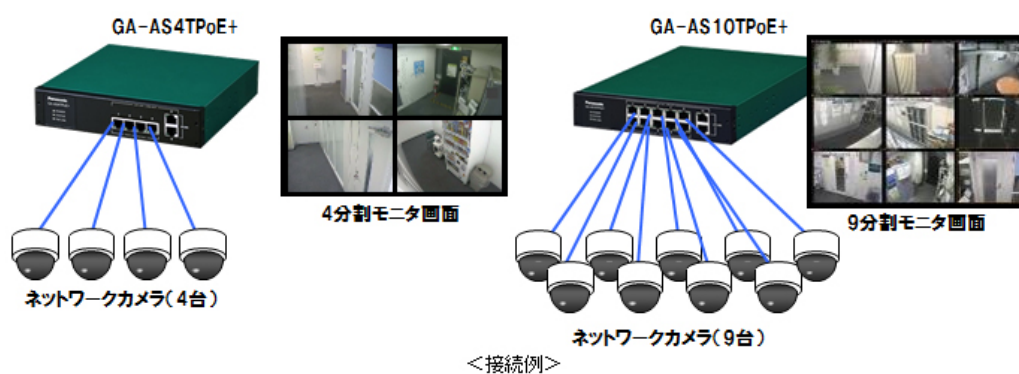

当社では、1ポートあたり15.4Wまで給電が可能なPoE給電スイッチングハブを13機種、1ポートあたり30Wまで給電が可能なPoE Plus給電スイッチングハブを15機種すでに発売していますが、お客様からのさまざまなご要望にお応えするために本製品を開発しました。

本製品は、全ポートがギガビットに対応するとともに、VLAN(※1)機能やポートグループ機能(※2)を搭載しているため、セキュアなネットワーク構築が可能です。さらに、日本語Webによる管理、設定にも対応しているため、製品本体のIPアドレスの設定や動作状況監視が容易にでき、無線LANシステムや小規模のネットワークカメラシステムの構築にも適しています。また、当社製 スイッチングハブサポートアプリケーション「ZEQUO assist Plus(無償)」により、スイッチングハブの 監視・管理が容易に実行可能です。

※2 ポートグループ機能 : 通信を許可するポート同士を「グループ」として割り当てることによって通信経路の制御が可能になる機能。

【お問い合わせ先】

パナソニックESネットワークス株式会社 マーケティングセンター
電話:03-6402-5301(受付(平日のみ) 8:30~17:00)

【特長】

(1) 全ポートギガビット対応とファンレスによる静音化を実現(GA-AS4TPoE+/GA-AS10TPoE+)

「GA-AS4TPoE+」と「GA-AS10TPoE+」は、10/100/1000BASE-Tインターフェースを「GA-AS4TPoE+」が6ポート(給電可能なポートは4ポート)「GA-AS10TPoE+」が12ポート(給電可能なポートは10ポート)標準搭載。「GA-AS4TPoE+」はPoE給電可能電力が装置全体で62Wと多機能化により消費電力量が多くなったネットワークカメラも接続できます。また、両機種ともファンレス設計による静音化と小型化を実現。コンビニエンスストアなどの小型店舗などに適しています。また「GA-AS4TPoE+」にはネットワークカメラが4台「GA-AS10TPoE+」には9台接続することができるため、カメラの映像確認として一般的に使用されている4分割モニタや9分割モニタに最適です。

(2) 容易な管理を実現する「日本語WEB管理機能」を搭載

本製品は、Webブラウザを使って日本語かつグラフィカル表示により、機器の設定、状態管理が行えます。ポート設定やVLAN設定などをマウスを使ってクリック操作で行えるだけでなく、PoEの設定やPoEの給電状態を表示可能です。

<Web設定画面(イメージ)>

(3) スイッチングハブサポートアプリケーション「ZEQUO assist Plus(無償)」により、スイッチングハブの監視・管理が容易に実行可能