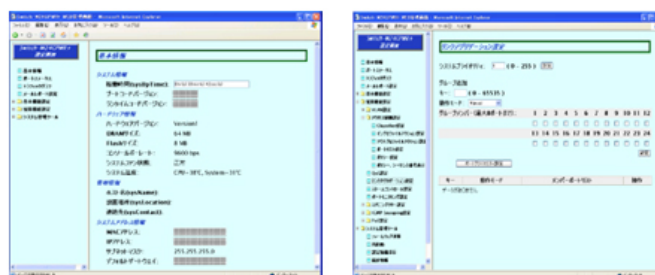

※2 ポートグループ機能 : 通信を許可するポート同士を「グループ」として割り当てることによって通信経路の制御が可能になる機能。

【お問い合わせ先】

パナソニックESネットワークス株式会社 マーケティングセンター
電話:03-6402-5301(受付(平日のみ) 8:30~17:00)

【特長】

(1) 全ポートギガビット対応とファンレスによる静音化を実現(GA-AS4TPoE+/GA-AS10TPoE+)

(2) 容易な管理を実現する「日本語WEB管理機能」を搭載

本製品は、Webブラウザを使って日本語かつグラフィカル表示により、機器の設定、状態管理が行えます。ポート設定やVLAN設定などをマウスを使ってクリック操作で行えるだけでなく、PoEの設定やPoEの給電状態を表示可能です。

<Web設定画面(イメージ)>

(3) スイッチングハブサポートアプリケーション「ZEQUO assist Plus(無償)」により、スイッチングハブの監視・管理が容易に実行可能