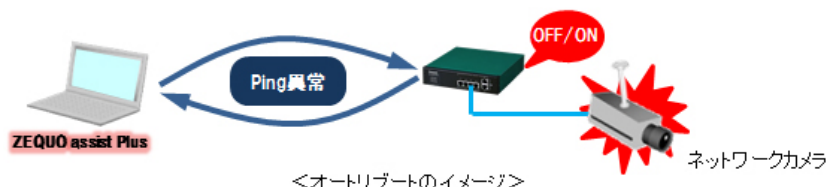

(2) 容易な管理を実現する「日本語WEB管理機能」を搭載

本製品は、Webブラウザを使って日本語かつグラフィカル表示により、機器の設定、状態管理が行えます。ポート設定やVLAN設定などをマウスを使ってクリック操作で行えるだけでなく、PoEの設定やPoEの給電状態を表示可能です。

<Web設定画面(イメージ)>

(3) スイッチングハブサポートアプリケーション「ZEQUO assist Plus(無償)」により、スイッチングハブの監視・管理が容易に実行可能

当社製スイッチングハブサポートアプリケーション「ZEQUO assist Plus(無償)」を使うと、接続端末のリンクがダウンしたとき等の異常時に、メール、ポップアップ、音声での通知が可能です。また、ネットワークカメラ等からの応答(Ping監視)がなくなった場合、自動でPoE給電をOFF/ONすることで、ネットワークカメラを再起動(オートリブート)させ、普及させることが可能です。

【ご参考】

■仕様一覧