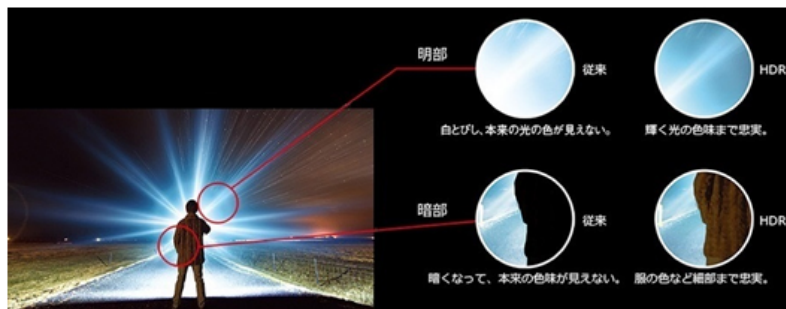

(3) HDR規格に対応した映像も忠実に再現。国内初(※3)「Ultra HD Premium」認証(※2)を取得

本シリーズは、HDR規格に対応しました「HDR規格」(ハイダイナミックレンジ(High Dynamic Range)とは、新規規格「Ultra HDブルーレイ」にも採用されている映像の明部や暗部の輝度の幅を拡大し、本来あるべき色や光などを美しく再現する技術です。「HDR規格」に対応することで、テレビ信号では困難だった鏡面反射光などの明るい光を、より現実に近い明るさと忠実な色合いで表現することが可能となり、映像の明暗差、陰影までリアリティ豊かに再現できます。

HDR
(イメージ)