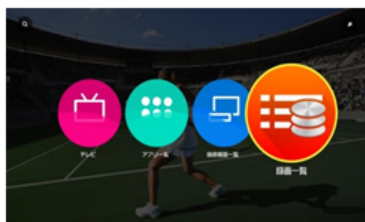

※9: ひかりTVについて詳細は(<http://www.hikaritv.net/4k/>)をご参照ください。

■アプリは提供事業者の都合により、予告なく変更・停止・終了する場合があります。アプリの変更や終了にかかわるいかなる損害、損失に対しても当社は責任を負いません。また、記載内容は発表時点のものです。

5. 「かんたんホーム」搭載でお気に入りの画面へすぐにアクセスできる

本シリーズは「Firefox OS」を使ったお気に入りの画面へすぐにアクセスできるホーム画面「かんたん ホーム」を採用しました。直感的、かつ、シンプル・かんたん・使いやすい快適操作を実現しています。これにより、チャンネルはもちろん、よく使うアプリや、接続機器、ウェブページを登録しておけば、次回からかんたんに素早く呼び出すことができます。また、インフォメーションバー(※10)の採用により、天気予報や裏番組情報など知りたい情報にもすぐにアクセスできます。