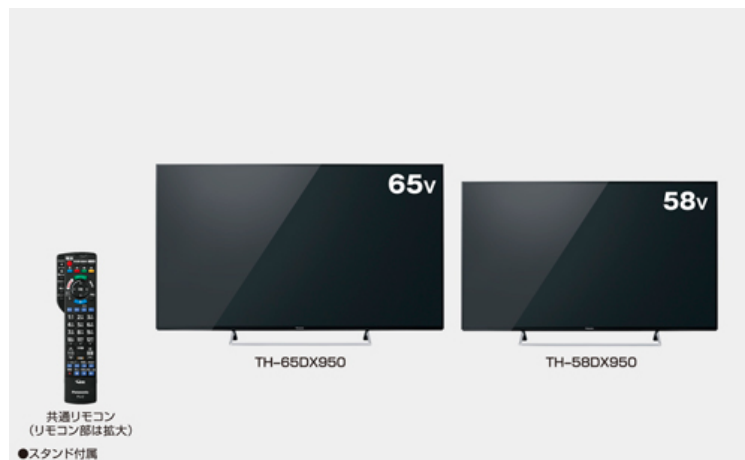

2016年04月07日

従来比^(※1)約4倍のエリア分割制御と高輝度LED採用でピエラ史上最高画質を実現

4Kピエラ DX950シリーズ 2機種を発売

色忠実再現技術「ヘキサクロマドライブ」が進化

VIERA

地上・BS・110度CSデジタルハイビジョン液晶テレビ
65V・58V型「VIERA (ピエラ)」DX950シリーズ2機種
(2016年4月 パナソニック)

品名	地上・BS・110度CSデジタルハイビジョン液晶テレビ	
品番	TH-65DX950	TH-58DX950
サイズ	65V型	58V型
本体希望小売価格	オープン価格	
発売日	4月22日	
月産台数	500台	1,000台