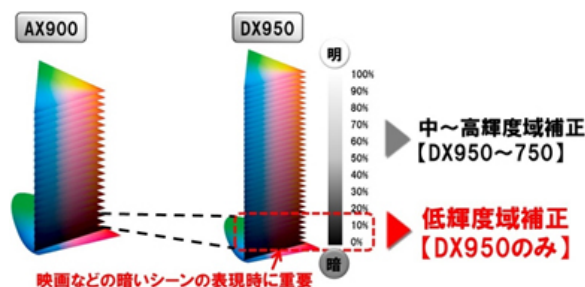

(2) 暗いシーンにおける色の表現力を進化

色補正処理を進化させ暗部の色表現力を拡大させることができるようになりました。従来モデルからの中～高輝度の明るさにおける色の補正はもちろん、本シリーズでは、低輝度における色の補正を行うことで、例えば、映画などを視聴の際、暗いシーンでも色鮮やかで、業務用モニターに迫る忠実な色再現を実現することができます。