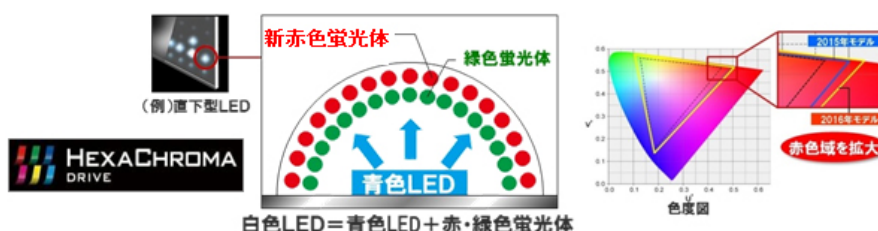

高輝度LED
(イメージ)

(3) HDR規格に対応した映像も忠実に再現。国内初(※3)「Ultra HD Premium」認証(※2)を取得

本シリーズは、HDR規格に対応しました「HDR規格」(ハイダイナミックレンジ(High Dynamic Range)とは、新規規格「Ultra HDブルーレイ」にも採用されている映像の明部や暗部の輝度の幅を拡大し、本来あるべき色や光などを美しく再現する技術です。「HDR規格」に対応することで、テレビ信号では困難だった鏡面反射光などの明るい光を、より現実に近い明るさと忠実な色合いで表現することが可能となり、映像の明暗差、陰影までリアリティ豊かに再現できます。

HDR
(イメージ)

また今回、テレビメーカー／映画スタジオなど世界35社以上が参画する業界団体「UHDアライアンス」が策定した、4K再生の映像品質を保証するプログラム「Ultra HD Premium」認証(※2)を国内で初めて(※3)取得しました。当社の世界初(※4)Ultra HDブルーレイプレーヤーUBZ1と接続すれば、国内において唯一無二の高画質を実現します。ブルーレイディスクは、今後ハリウッドの映画会社から続々と発売される予定です。さらに、ネット動画サービスにおいても、NETFLIX、Amazonビデオ、ひかりTVのHDR映像コンテンツをお楽しみいただけるようになります。

※4:市販のブルーレイディスクレコーダーとして。2015年11月13日発売、当社調べ。

2. 色忠実再現技術「ヘキサクロマドライブ」を進化

(1) LEDバックライトに新赤色蛍光体を採用し、より鮮やかな深みのある赤色と忠実な色再現

明るく映像を映し出す4K解像度の高輝度広色域液晶パネルの採用に加え、LEDバックライトの蛍光体に新赤色蛍光体を採用しました。LEDに塗布する赤色蛍光体を、従来より純度の高いものにする事で、今まで表現できなかった深みのある赤色を表現することが可能となりました。また、赤色の表現の向上により、中間色の色合いも豊かになり、忠実な色再現を実現するヘキサクロマドライブを更に進化させました。