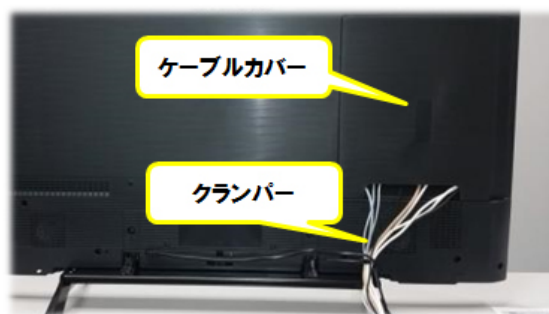

7. リモコンにマイクを搭載し、より使いやすく身近になった「音声操作」使い方ガイドも充実

本シリーズはリモコンにマイクを搭載したマイク一体型リモコンを新たに採用しました。従来のテレビのリモコンでは入力の手間があったネット動画（※16）や録画番組などの検索やボタンを何度も押す必要のある番組表で威力を発揮します。検索ワードをリモコンの音声マイクに向かって話せば、YouTubeやアクトビラ動画、放送、録画番組から検索結果を表示してくれるので、かんたんに好みの映像を探すことができます。

番組表では、例えば「日曜日17時」と話せば、該当欄にカーソルがすばやく移動します。

また、音声操作に馴染みのない方にもかんたんに使える工夫もしました。

「マイクボタン」を押すだけで初期設定は完了し、使い方のイメージがわかる「組み込み動画」や「使い方チラシ」を同梱し、初めてでも迷うことなく操作ができます。

※16: ネット動画などインターネットを介したコンテンツを検索する際には、インターネット接続と設定が必要です。

8. 背面・配線すっきり構造

本シリーズは「お掃除しやすいお手入れかんたん」「見た目キレイ」に配慮しております。

テレビの背面は長年使用するとホコリだらけになり、特に端子部のお掃除がしにくいという課題がありました。今回新たに、ケーブルカバーを設けることで、凹凸なく、非常にお掃除しやすい構造になりました。またどうしても煩雑になりがちな配線は、ケーブル類を束ねるクランパーを3本同梱（内1本は工場出荷時に使用）し、さらに背面にクランパーを引っ掛ける穴でケーブルを束ねやすくすることで、配線をすっきりさせることができるようになりました。更に束ねたケーブルをスタンド裏に這わすことにより、前から見てケーブルが見えない工夫もしています。

背面・配線すっきり構造

9. その他の特長

- ●「お部屋ジャンプリンク」に対応（※13※14）
- ●3D対応（アクティブシャッター方式）（※17）
- ●ダイナミックレンジリマスター
- ●THX 4K認証
- ●SDメモリーカードスロット搭載
- ●ピエラリンク対応
- ●2画面表示対応
- ●ハイブリッドキャスト対応
- ●省エネ機能「エコナビ」搭載

※17: 3Dグラスは別売です。