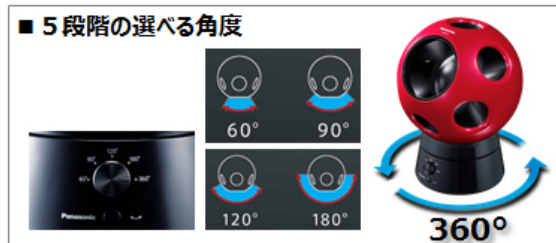

<お問い合わせ先>

お客様ご相談センター
フリーダイヤル 0120-878-365 (受付9時から20時)

【特長】

1. 創風機「Q」に最大360度回転する首振りスタンドを追加

本製品は、60度、90度、120度、180度、360度回転の5つから送風範囲を選ぶことができる首振りスタンドを追加し、使い勝手が向上しました。リビングやオフィスなど複数人でのご使用の際でも涼風を届けます。首振りスタンドは単品販売もし、2015年発売のF-BL25Zと連結させてご使用いただけます。