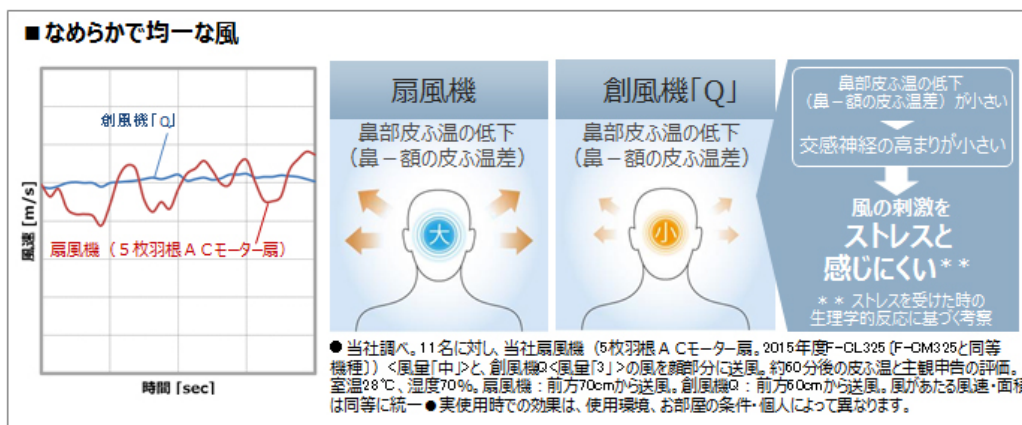

また、創風機「Q」は風速変化が小さく、なめらかで均一な風を送り出し、風の刺激をストレスと感じにくい*ことを実証しました。

*当社扇風機(5枚羽根ACモーター扇)との比較。