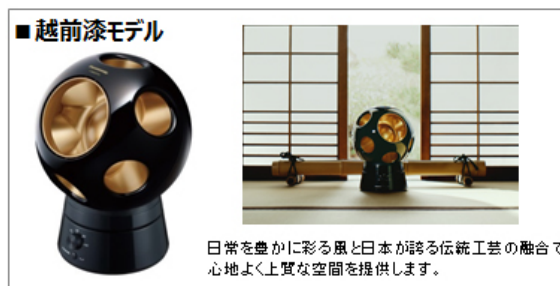

2. 日本の伝統美「漆」を施した「越前漆モデル」を100台限定発売

約1500年の歴史(日本最古)がある越前漆。日本有数の漆産地として知られる越前鯖江市で、丹精こめて漆を施しました。調合・塗装・乾燥工程を経て、仕上げは職人の手で艶磨きを行うことで、奥深い美しさを実現しています。

深みのある質感・光沢感を持つ漆黒と、高級感のある金色の組み合わせは、漆の伝統美を演出し、和・洋問わず様々なお部屋に調和します。