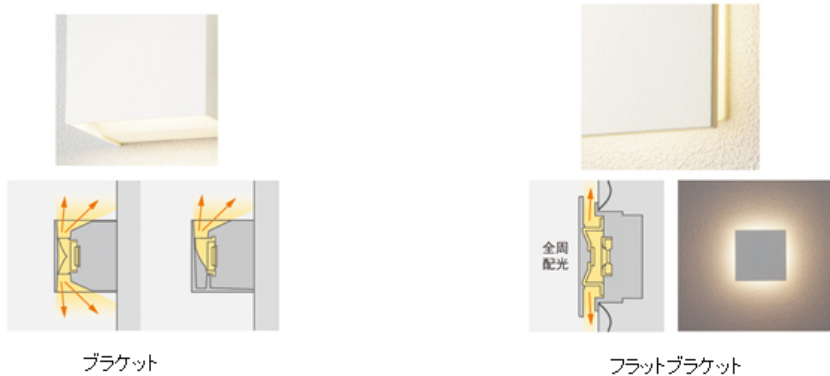

## 1. 極限を追求したコンパクトかつノイズレスな設計により建築との同化を実現

ダウンライトは、電源を小型化することで器具サイズがさらにコンパクトになり、埋込穴φ65mmを実現し天井にすっきり収まります。また枠も薄く、細く作りこむことで建築に同化します。さらに光学設計されたアルミ反射板との組み合わせで美しいスカラップを実現し、まぶしさを抑えながらムラのない光で空間を美しく照らします。

ブラケットでは、空間をスタイリッシュに魅せる幅・高さ80mm、出しろ70mmのコンパクトなキューブデザインを実現。上下配光と片側配光があり設置場所にあわせて選べます。

フラットブラケットは出しろを14mmに抑えることで空間にすっきり収まります。まぶしさを抑え、器具の周りに円を描くように光を効率よく広げます。

ラインライトは今シリーズでLED化されたことにより小型になりました。住空間の中で光を主役にし、器具デザインは直線を基調としたスリムなデザインで、存在感を抑え建築への収まりを追求しました。

水平ラインライト、アッパーライトは家庭用コンセントから電源を供給できるため、工事は不要です。また縦向きでも横向きでも設置でき、テレビの後ろやソファの下などに設置すると間接照明が簡単に楽しめます。