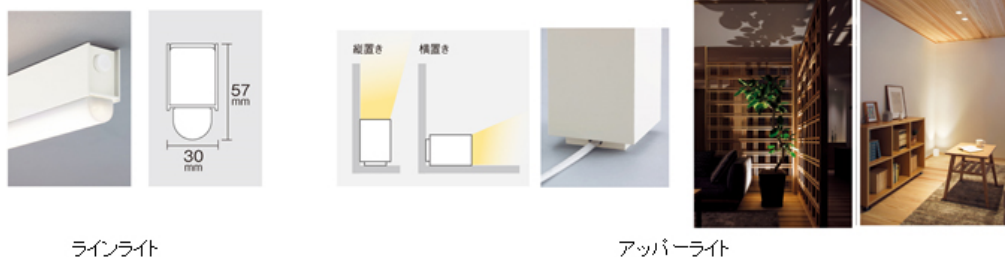

## 1. 極限を追求したコンパクトかつノイズレスな設計により建築との同化を実現

ダウンライトは、電源を小型化することで器具サイズがさらにコンパクトになり、埋込穴φ65mmを実現し天井にすっきり収まります。また枠も薄く、細く作りこむことで建築に同化します。さらに光学設計されたアルミ反射板との組み合わせで美しいスカラップを実現し、まぶしさを抑えながらムラのない光で空間を美しく照らします。

ブラケットでは、空間をスタイリッシュに魅せる幅・高さ80mm、出しろ70mmのコンパクトなキューブデザインを実現。上下配光と片側配光があり設置場所にあわせて選べます。

フラットブラケットは出しろを14mmに抑えることで空間にすっきり収まります。まぶしさを抑え、器具の周りに円を描くように光を効率よく広げます。

ラインライトは今シリーズでLED化されたことにより小型になりました。住空間の中で光を主役にし、器具デザインは直線を基調としたスリムなデザインで、存在感を抑え建築への収まりを追求しました。

水平ラインライト、アッパーライトは家庭用コンセントから電源を供給できるため、工事は不要です。また縦向きでも横向きでも設置でき、テレビの後ろやソファの下などに設置すると間接照明が簡単に楽しめます。