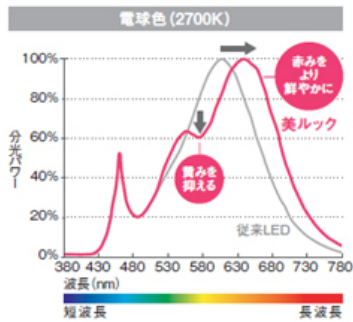

フラットブラケットは出しろを14mmに抑えることで空間にすっきり収まります。まぶしさを抑え、器具の周りに円を描くように光を効率よく広げます。

ラインライトは今シリーズでLED化されたことにより小型になりました。住空間の中で光を主役にし、器具デザインは直線を基調としたスリムなデザインで、存在感を抑え建築への収まりを追求しました。

水平ラインライト、アッパーライトは家庭用コンセントから電源を供給できるため、工事は不要です。また縦向きでも横向きでも設置でき、テレビの後ろやソファの下などに設置すると間接照明が簡単に楽しめます。

## 2.すべての新製品で高演色のLED「美ルック」の搭載により、光の質が向上

今回の新製品には本来の色味をより美しく照らすLED「美ルック」を搭載。

「美ルック」は、自然な色の見え方を示す平均演色評価数 (Ra) Ra95を実現し、自然光のもとで見える色に近いレベルの色を再現します。また、当社独自の光のスペクトル制御技術によって、黄味を抑え、赤身をより鮮やかに見せ、食材や肌、植物、インテリアなどのあらゆる色味をより美しく引き立てます。