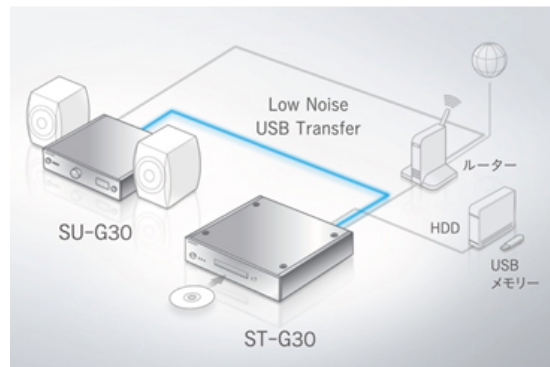

【特長】

1. SSD (ソリッド・ステート・ドライブ) の搭載などにより、Hi-Fiグレードにふさわしい高音質データ伝送を実現

データのストレージにSSD (ソリッド・ステート・ドライブ) を搭載。防振強度を高め、静音性に優れたカスタムメイドSSDを採用しました。徹底してノイズ・ジッター対策を行ったDigital Noise Isolation Architecture、不要なブロックの電源をオフにし、音の純度を高めるOptimally Activated Circuit Systemを搭載。プレーヤーへの高品位なデータ伝送を実現しました。また、USBオーディオ出力によりUSB-DAC機器(※4)への伝送が可能。USBへの電源出力を分離することでクリーンな電源を供給するとともに、デコード処理をST-G30側で行うことでプレーヤー側の処理負荷を下げ、音質劣化の少ないデータ伝送を実現するLow Noise USB Transferを採用。LAN接続と比較し、より純度の高い再生を可能にします。

※4: 当社製機器との動作を保証しています

2. 高精度なデータ取り込みによる忠実度の高いCDリッピング

お手持ちのCDのリッピング機能を搭載。44.1kHz/16bitのデータを取り込み、FLAC/WAV形式で保存できます。ドライブメカには、専用設計の内製CDドライブを搭載したうえ、エラー時の読み取り特性再調整・リードリトライ (再読み出し) 正しいハッシュ値との比較検証まで行うBit-perfect Rippingを採用。さらに静音シェルタに格納したCDドライブをリジッドにマウントさせることで振動やノイズの発生を抑えるRigidly-Mounted Sheltered Driveなどにより、高精度なデータ取り込みを実現しました。さらに、2重構造の高剛性シャーシ、剛性が高く減衰性に優れた鋳鉄製のインシュレーターを採用し、外来振動と外部へ与える振動を徹底的に低減し、読み取り精度の向上を徹底して追求しています。

3. タブレット、スマートフォン用「Technics Music App」から多彩な操作が可能

タブレット、スマートフォン用の専用アプリ「Technics Music App」を使えば、CDリッピングやタグ編集(※3)、インポート/バックアップ、USBオーディオ再生、各種設定など、多彩な操作を手軽に行うことができます(※5)。CDからリッピングしたデータへは、インターネットから楽曲情報を取得し埋め込みます(Gracenote®)。音楽への没入を妨げるPCでの操作を必要としない、快適な操作性を実現しました。また内蔵のSSD (ソリッド・ステート・ドライブ) は、着脱式の機構を採用し、将来のアップグレードにも対応(※6)。さらに、e-onkyo music(※1)で購入した楽曲を自動で本製品にダウンロードする機能も搭載。ハイレゾ音源のダウンロード(※2)から再生までのすべてを手軽に楽しむことができます。

※5: 本機の操作にはタブレット、スマートフォン専用アプリ「Technics Music App」が必要です

※6: ST-G30に装着可能な動作検証済みSSDの最新情報はホームページ<http://jp.technics.com/products/g30/musicserver/>にて記載しています