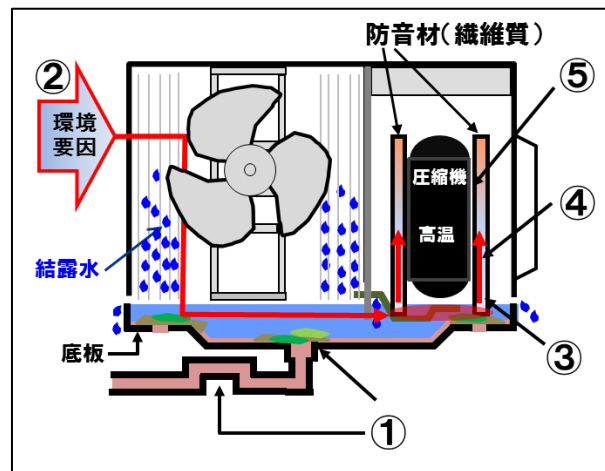

3. 原因

以下の条件が全て重なり、かつ一定期間継続するというまれな状況下において、圧縮機の腐食が異常に進行し、破損に至る場合があると判断致しました。

- ① ドレン排水の不具合や、枯葉、泥などでヒートポンプユニット底部の排水口が詰まることにより、圧縮機下部に水がたまる。
- ② 上記のたまった水に、設置環境により塩分などが溶け込む。
- ③ 圧縮機周囲に巻かれた防音材が塩分などを含んだ水を吸い上げる。
- ④ 圧縮機の運転で防音材に含まれた水分が蒸発し、塩分などが濃縮する。
- ⑤ ヒートポンプ給湯機特有の高温運転が行われることにより、圧縮機表面から腐食が異常に進行し、破損に至る。