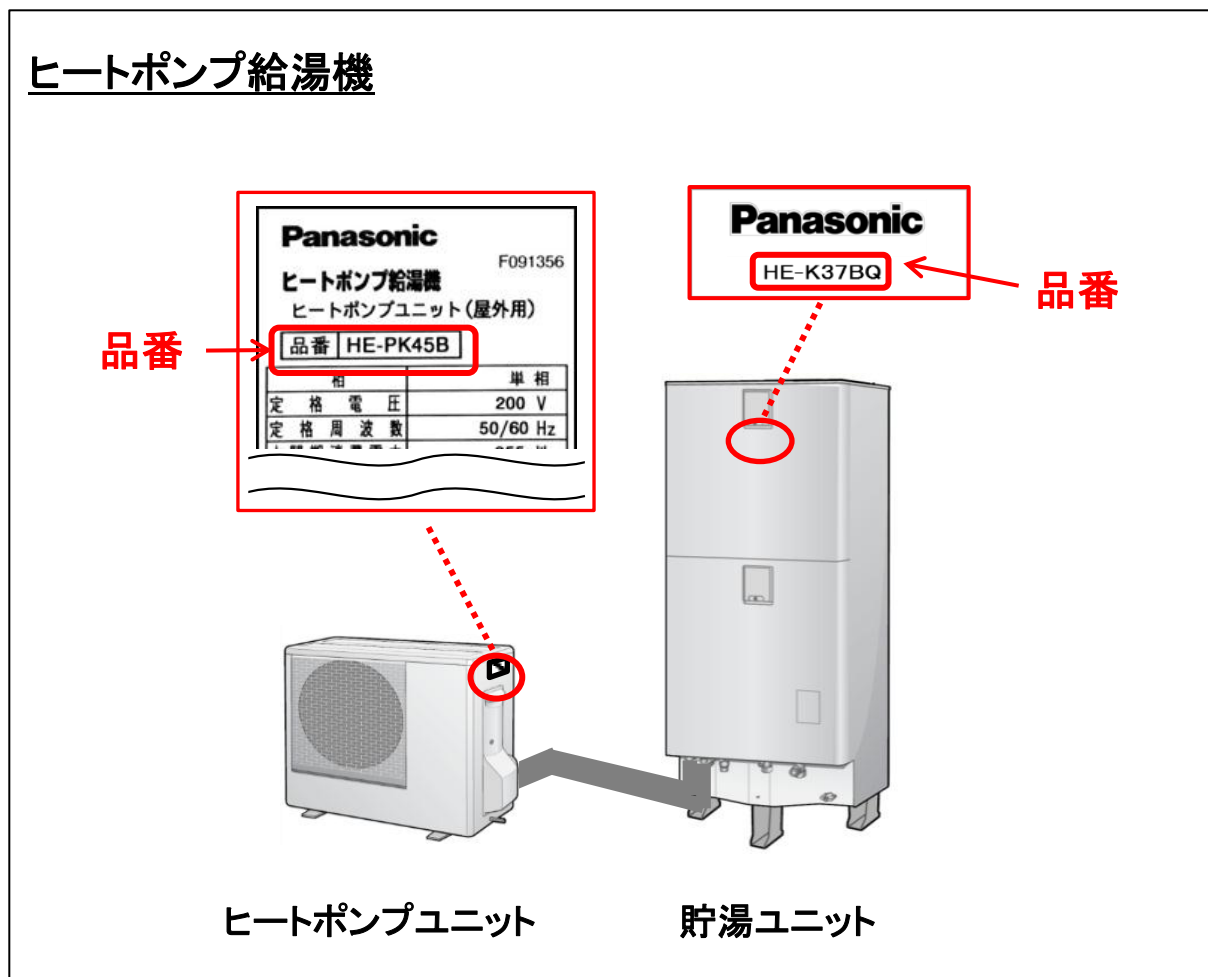

【ヒートポンプユニット、貯湯ユニット「品番」表示箇所】

製品形状は下記以外にも薄型、一体型のタイプがあります。