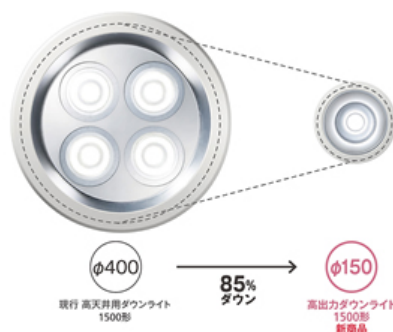

【特長】

1. ハイパワーで業界最小クラスのコンパクト化を実現

当社独自の放熱設計技術により、専用のワンコアLEDモジュールを新開発。コンパクトサイズとハイパワーの両立が可能になりました。

2000形(HID400形相当)は、従来の埋込穴サイズ400mmから200mmになり、面積比で75%ダウン。

1500形(HID300形相当)は、従来の埋込穴サイズ400mmから150mmになり、面積比で85%ダウン。

コンパクト化により、天井面がスッキリし、空間の品位が高まります。

さらに従来HID器具と比べて省エネになるだけでなく、瞬時点灯・再点灯も可能になります。

【1500形の場合】

2. 光の質が向上。ショールーム・エントランスなど高品位な空間や商業施設におすすめ

当社従来品の2000形・1500形ダウンライトでは Ra70 ですが、新製品ではRa85に向上。

優れた色再現性を発揮するため、商品や空間をきれいに照らせます。